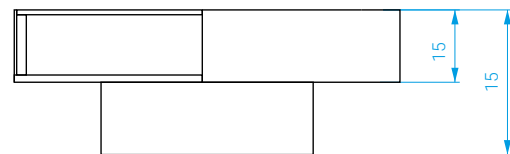

*Tabletop in black glass or green marble.
Solid oak base lacquered in black matte.
Stainless steel or brass band.*

DIMENSIONS

Long.: 80 cm . Larg.: 80 cm . Haut.: 30 cm

MEASURES

Length: 80 cm . Width: 80 cm . Height: 30 cm

POIDS:

Plateau verre fumé : 32 kg / Plateau marbre : 55 kg

WEIGHT:

Glass top : 32 kg / Marble top : 55 kg

COULEURS / COLORS

Cerclage laiton

Brass band

Plateau marbre vert
Green marble top