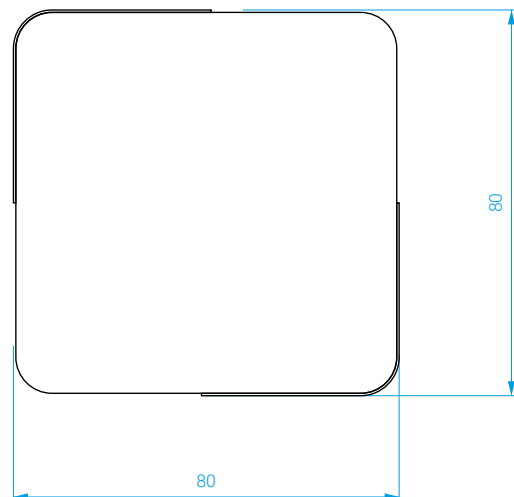

FICHE TECHNIQUE / TECHNICAL SHEET

Table basse Lounge small

Small Lounge coffee Table

red
EDITION

Table basse Lounge small

Small Lounge coffee Table

Plateau en verre fumé noir ou marbre vert.
Piètement et structure en chêne massif teintés noir mat.
Cerclage en inox ou laiton.

*Tabletop in black glass or green marble.
Solid oak base lacquered in black matte.
Stainless steel or brass band.*

DIMENSIONS

Long.: 80 cm . Larg.: 80 cm . Haut.: 30 cm

MEASURES

Length: 80 cm . Width: 80 cm . Height: 30 cm

POIDS:

Plateau verre fumé : 32 kg / Plateau marbre : 55 kg

WEIGHT:

Glass top : 32 kg / Marble top : 55 kg

COULEURS / COLORS

Cerclage laiton

Brass band

Plateau marbre vert
Green marble top