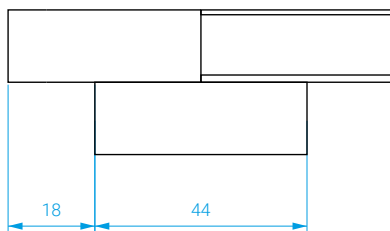

*Tabletop in black glass or green marble.
Solid oak base lacquered in black matte.
Stainless steel or brass band.*

DIMENSIONS

Long.: 80 cm . Larg.: 80 cm . Haut.: 30 cm

MEASURES

Length: 80 cm . Width: 80 cm . Height: 30 cm

POIDS:

Plateau verre fumé : 32 kg / Plateau marbre : 55 kg

WEIGHT:

Glass top : 32 kg / Marble top : 55 kg

COULEURS / COLORS

Cerclage laiton

Brass band

Plateau marbre vert
Green marble top