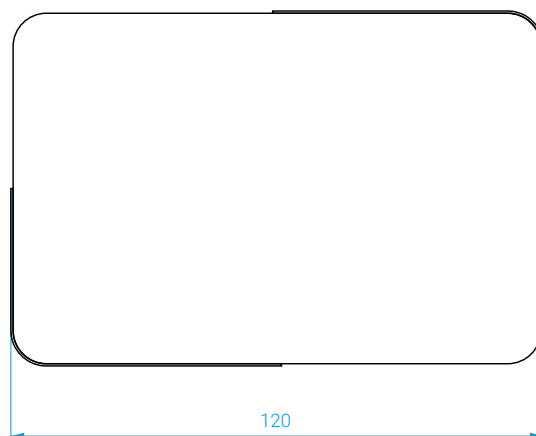

Cerclage en laiton :

Plateau en verre fumé ou marbre vert.

Cerclage en inox :

Plateau en marbre vert.

DIMENSIONS

Long.: 120 cm . Larg.: 80 cm . Haut. : 30 cm

POIDS :

Plateau en verre fumé noir: 50 kg

Plateau en marbre vert: 73 kg

Solid oak base lacquered in black matte.

Available in 2 versions

Brass band:

Tabletop in black glass or green marble.

Stainless steel band:

Tabletop in black glass.

MEASURES

Length: 120 cm . Width: 80 cm . Height: 30 cm

WEIGHT:

Black glass top: 50 kg

Green marble top: 73 kg

COULEURS / COLORS

Cerclage laiton

Brass band

Plateau verre fumé noir
Black smoked glass top