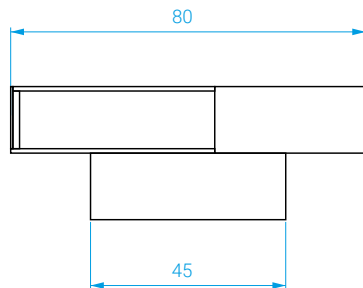

Cerclage en laiton :

Plateau en verre fumé ou marbre vert.

Cerclage en inox :

Plateau en marbre vert.

DIMENSIONS

Long.: 120 cm . Larg.: 80 cm . Haut. : 30 cm

POIDS :

Plateau en verre fumé noir: 50 kg

Plateau en marbre vert: 73 kg

Solid oak base lacquered in black matte.

Available in 2 versions

Brass band:

Tabletop in black glass or green marble.

Stainless steel band:

Tabletop in black glass.

MEASURES

Length: 120 cm . Width: 80 cm . Height: 30 cm

WEIGHT:

Black glass top: 50 kg

Green marble top: 73 kg

COULEURS / COLORS

Cerclage laiton

Brass band

Plateau verre fumé noir
Black smoked glass top