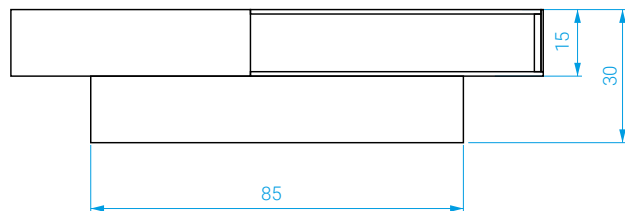

Cerclage en laiton :

Plateau en verre fumé ou marbre vert.

Cerclage en inox :

Plateau en marbre vert.

DIMENSIONS

Long.: 120 cm . Larg.: 80 cm . Haut. : 30 cm

POIDS :

Plateau en verre fumé noir: 50 kg

Plateau en marbre vert: 73 kg

Solid oak base lacquered in black matte.

Available in 2 versions

Brass band:

Tabletop in black glass or green marble.

Stainless steel band:

Tabletop in black glass.

MEASURES

Length: 120 cm . Width: 80 cm . Height: 30 cm

WEIGHT:

Black glass top: 50 kg

Green marble top: 73 kg

COULEURS / COLORS

Cerclage laiton

Brass band

Plateau verre fumé noir
Black smoked glass top