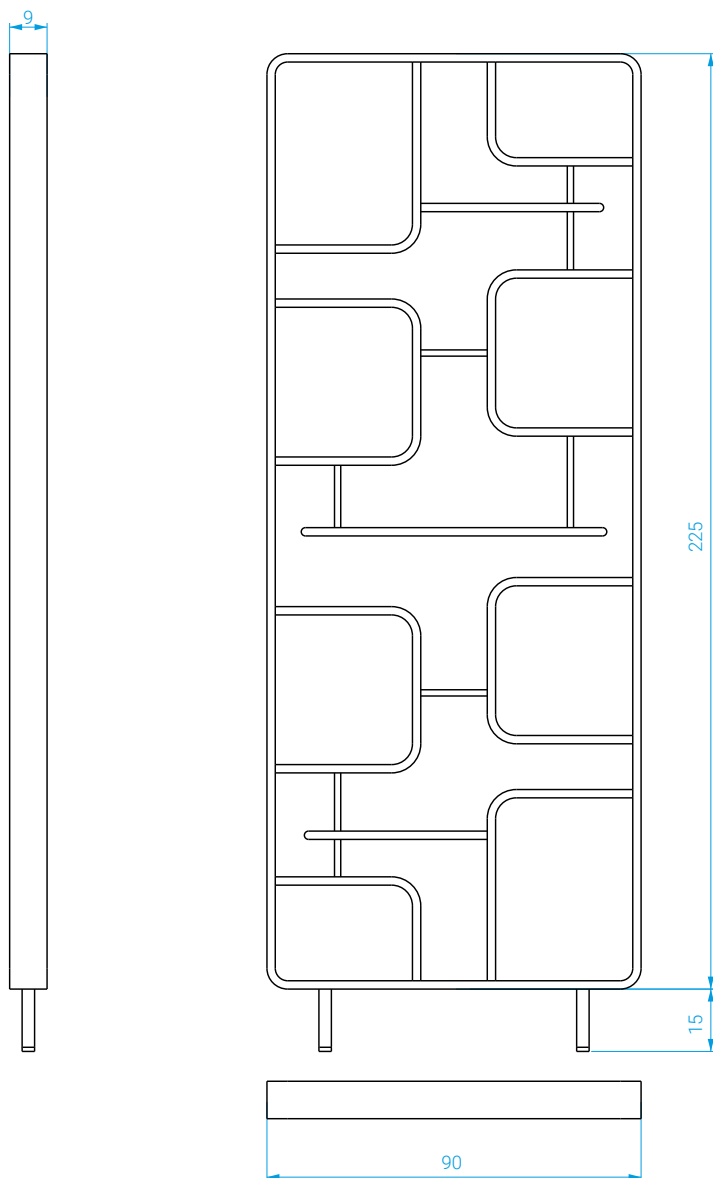

FICHE TECHNIQUE / TECHNICAL SHEET

Claustra / *Divider*

red
EDITION

FICHE TECHNIQUE / TECHNICAL SHEET

Claustra / Divider

Bois massif naturel ou MDF laqué noir brillant.
Pieds en laiton démontables.

Solid natural wood or brilliant black lacquered MDF.
Removable brass feet.

DIMENSIONS

Haut.: 240 cm . Larg.: 90 cm . Prof.: 9 cm

POIDS: 17kg

MEASURES

Height: 240cm . Width: 90cm . Depth: 9cm

WEIGHT: 17kg

COULEURS / COLORS

Claustra / Divider