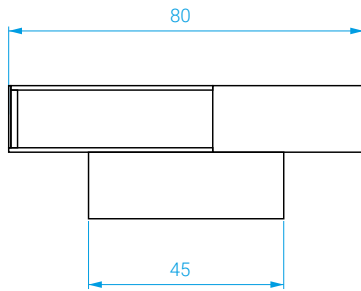

Tabletop in black glass or marble.
Solid oak base lacquered in black matte.

DIMENSIONS

Long. : 120 cm . Larg. : 80 cm . Haut. : 30 cm

MEASURES

Length: 120 cm . Width: 80 cm . Height: 30 cm

POIDS :

Plateau en verre fumé noir: 50kg
Plateau en marbre vert: 73kg

WEIGHT:

Black glass top: 50kg
Green marble top: 73kg

COULEURS / COLORS

Cerclage laiton

Brass band

Plateau verre fumé noir
Black smoked glass top

Plateau marbre vert
Green marble top

Cerclage inox