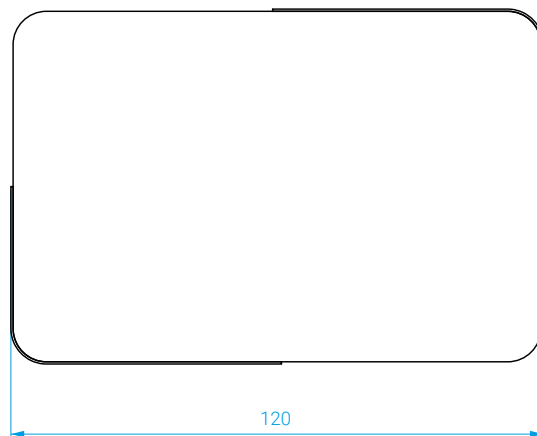

FICHE TECHNIQUE / TECHNICAL SHEET

Table basse Lounge rectangulaire

Rectangular Lounge coffee Table

red
EDITION

Table basse Lounge rectangulaire

Rectangular Lounge coffee Table

Plateau en verre fumé noir ou marbre.
Piètement et structure en chêne massif teintés noir mat.

Tabletop in black glass or marble.
Solid oak base lacquered in black matte.

DIMENSIONS

Long. : 120 cm . Larg. : 80 cm . Haut. : 30 cm

MEASURES

Length: 120 cm . Width: 80 cm . Height: 30 cm

POIDS :

Plateau en verre fumé noir: 50kg
Plateau en marbre vert: 73kg

WEIGHT:

Black glass top: 50kg
Green marble top: 73kg

COULEURS / COLORS

Cerclage laiton

Brass band

Plateau verre fumé noir
Black smoked glass top

Plateau marbre vert
Green marble top

Cerclage inox