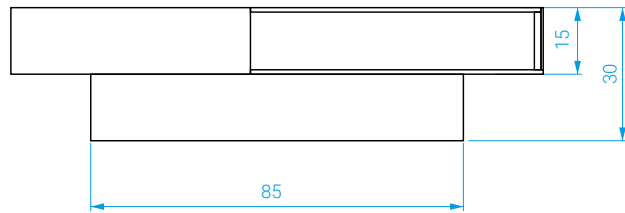

Tabletop in black glass or marble.
Solid oak base lacquered in black matte.

DIMENSIONS

Long. : 120 cm . Larg. : 80 cm . Haut. : 30 cm

MEASURES

Length: 120 cm . Width: 80 cm . Height: 30 cm

POIDS :

Plateau en verre fumé noir: 50kg
Plateau en marbre vert: 73kg

WEIGHT:

Black glass top: 50kg
Green marble top: 73kg

COULEURS / COLORS

Cerclage laiton

Brass band

Plateau verre fumé noir
Black smoked glass top

Plateau marbre vert
Green marble top

Cerclage inox