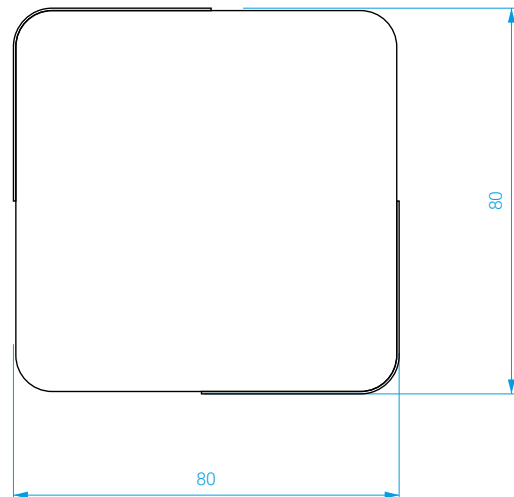

### **DIMENSIONS**

Long.: 80 cm . Larg.: 80 cm . Haut.: 30 cm

### **MEASURES**

*Length: 80 cm . Width: 80 cm . Height: 30 cm*

### **POIDS:**

Plateau verre fumé: 32kg / Plateau marbre: 55kg

### **WEIGHT:**

*Glass top: 32kg / Marble top: 55kg*

---

COULEURS / COLORS