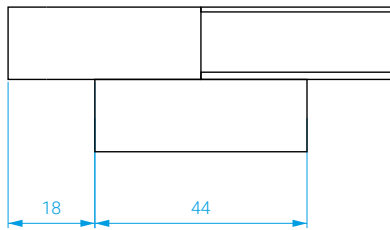

Table basse Lounge carrée

Square Lounge coffee table

Plateau en verre fumé noir ou marbre.
Piètement et structure en chêne massif teintés noir mat.

*Tabletop in black glass or marble.
Solid oak base lacquered in black matte.*

DIMENSIONS

Long.: 80 cm . Larg.: 80 cm . Haut.: 30 cm

MEASURES

Length: 80 cm . Width: 80 cm . Height: 30 cm

POIDS:

Plateau verre fumé: 32kg / Plateau marbre: 55kg

WEIGHT:

Glass top: 32kg / Marble top: 55kg