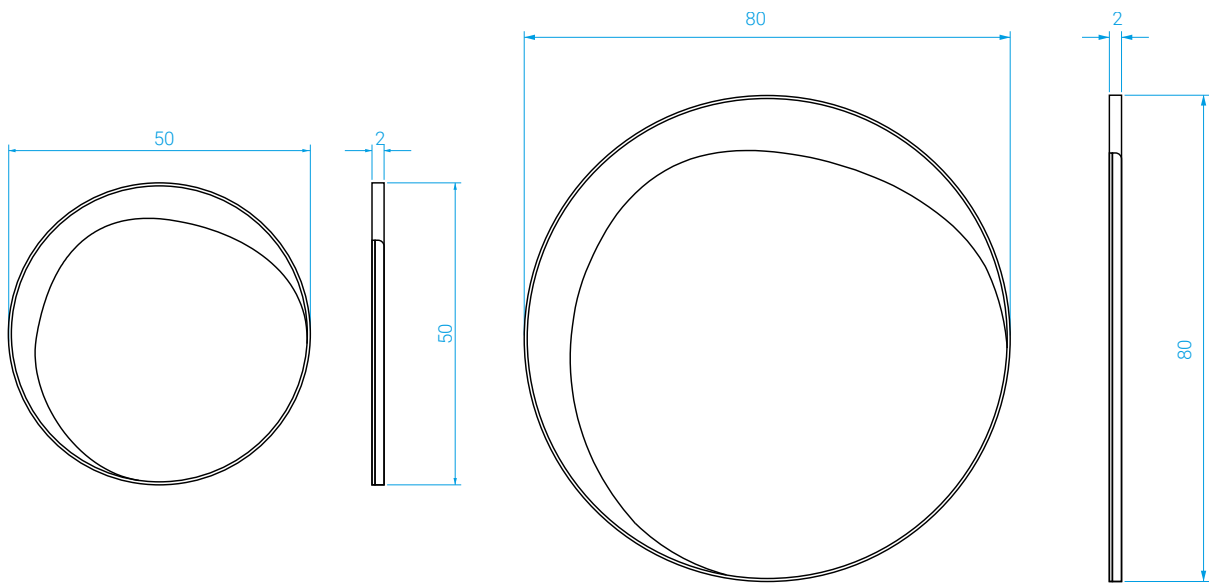

FICHE TECHNIQUE / TECHNICAL SHEET

Miroir Ellipse

Ellipse mirror

red
EDITION

Miroir Ellipse

Ellipse Mirror

Miroir neutre ou teinté rose cuivré.
Cerclage en laiton.

DIMENSIONS

Small: Diamètre : 50 cm . Épaisseur : 2 cm
Large: Diamètre : 80 cm . Épaisseur : 2 cm

POIDS

Small: 6 kg
Large: 12 kg

Natural or copper-tinted, pink-hued glass.
Brass frame.

MEASURES

Small: Diameter: 50 cm . Thickness: 2 cm
Large: Diameter: 80 cm . Thickness: 2 cm

WEIGHT

Small: 6 kg
Large: 12 kg

COULEURS / COLORS

Miroir Ellipse

Ellipse mirror

Miroir neutre ou teinté en rose cuivré

Natural or copper-tinted, pink-hued glass

Neutre
Natural