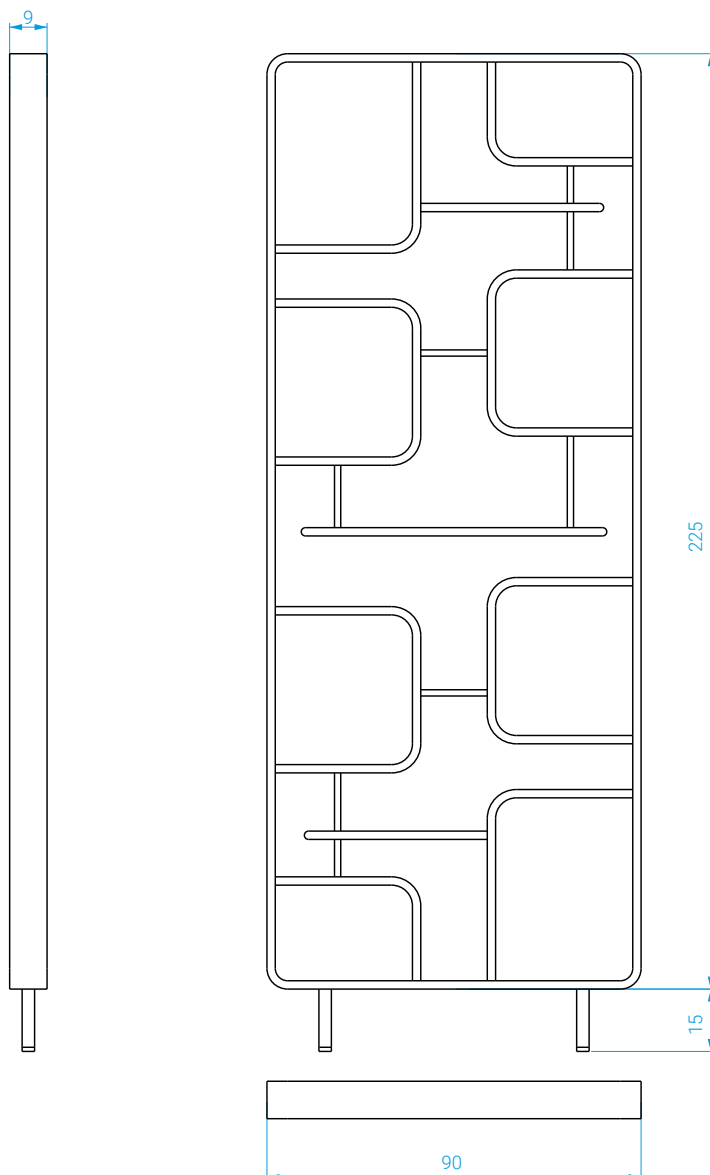

# Claustra / Divider

Chêne massif ou MDF laqué noir brillant.  
Pieds en laiton démontables.

## DIMENSIONS

Haut. : 240 cm . Larg. : 90 cm . Prof. : 9 cm

**POIDS** : 17kg

*Solid oak or brilliant black lacquered MDF.  
Removable brass feet.*

## MEASURES

*Height: 240cm . Width: 90cm . Depth: 9cm*

**WEIGHT**: 17kg

COULEURS / COLORS

# Claustra / Divider

---

Chêne M01 - Laqué noir L03.

Oak M01 - Black lacquer L03.

---

M01

L03

---