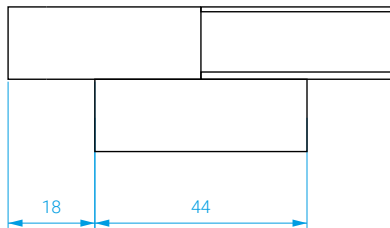

*Tabletop in black glass or green marble.
Solid oak base lacquered in black matte.
Stainless steel or brass band.*

DIMENSIONS

Long.: 80 cm . Larg.: 80 cm . Haut.: 30 cm

MEASURES

Length: 80 cm . Width: 80 cm . Height: 30 cm

POIDS:

Plateau verre fumé : 32 kg / Plateau marbre : 55 kg

WEIGHT:

Glass top : 32 kg / Marble top : 55 kg

COULEURS / COLORS

Cerclage laiton

Brass band

Plateau marbre vert
Green marble top