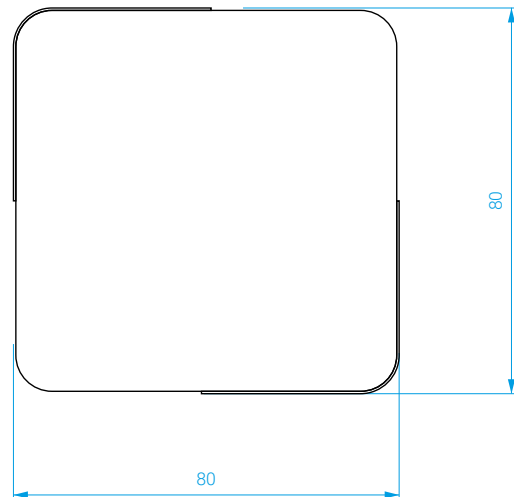

FICHE TECHNIQUE / TECHNICAL SHEET

Table basse Lounge small

Small Lounge coffee Table

red
EDITION

Table basse Lounge small

Small Lounge coffee Table

Plateau en verre fumé noir ou marbre vert.
Piètement et structure en chêne massif teintés noir mat.
Cerclage en inox ou laiton.

*Tabletop in black glass or green marble.
Solid oak base lacquered in black matte.
Stainless steel or brass band.*

DIMENSIONS

Long.: 80 cm . Larg.: 80 cm . Haut.: 30 cm

MEASURES

Length: 80 cm . Width: 80 cm . Height: 30 cm

POIDS:

Plateau verre fumé : 32 kg / Plateau marbre : 55 kg

WEIGHT:

Glass top : 32 kg / Marble top : 55 kg

COULEURS / COLORS

Cerclage laiton

Brass band

Plateau marbre vert
Green marble top