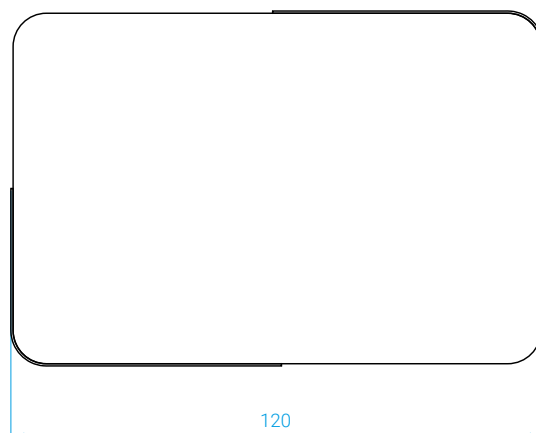

Cerclage en laiton :

Plateau en verre fumé ou marbre vert.

Cerclage en inox :

Plateau en marbre vert.

DIMENSIONS

Long.: 120 cm . Larg.: 80 cm . Haut. : 30 cm

POIDS :

Plateau en verre fumé noir: 50 kg

Plateau en marbre vert: 73 kg

Solid oak base lacquered in black matte.

Available in 2 versions

Brass band:

Tabletop in black glass or green marble.

Stainless steel band:

Tabletop in black glass.

MEASURES

Length: 120 cm . Width: 80 cm . Height: 30 cm

WEIGHT:

Black glass top: 50 kg

Green marble top: 73 kg

COULEURS / COLORS

Cerclage laiton

Brass band

Plateau verre fumé noir
Black smoked glass top