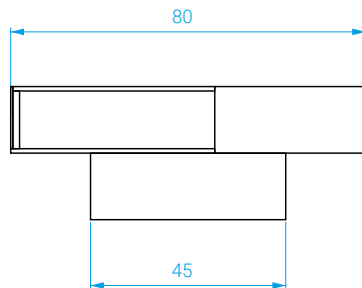

Cerclage en laiton :

Plateau en verre fumé ou marbre vert.

Cerclage en inox :

Plateau en marbre vert.

DIMENSIONS

Long.: 120 cm . Larg.: 80 cm . Haut. : 30 cm

POIDS :

Plateau en verre fumé noir: 50 kg

Plateau en marbre vert: 73 kg

Solid oak base lacquered in black matte.

Available in 2 versions

Brass band:

Tabletop in black glass or green marble.

Stainless steel band:

Tabletop in black glass.

MEASURES

Length: 120 cm . Width: 80 cm . Height: 30 cm

WEIGHT:

Black glass top: 50 kg

Green marble top: 73 kg

COULEURS / COLORS

Cerclage laiton

Brass band

Plateau verre fumé noir
Black smoked glass top