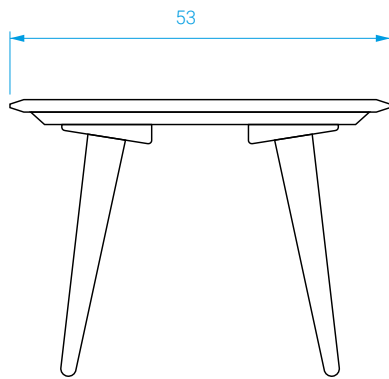

### **DIMENSIONS**

Long.: 85 cm . Larg.: 53 cm . Haut.: 40 cm

**POIDS:** 6 kg

En option : set de pieds bois (40cm)

*Solid oak wood base.  
Lacquer on wood or solid oak wood top.*

### **MEASURES**

*Length: 85 cm . Width: 53 cm . Height: 40 cm*

**WEIGHT:** 6 kg

*In option: wooden table legs (40cm)*

FICHE TECHNIQUE / TECHNICAL SHEET

### **DIMENSIONS**

Long.: 85 cm . Larg.: 53 cm . Haut.: 40 cm

**POIDS:** 16 kg

### **MEASURES**

*Length: 85 cm . Width: 53 cm . Height: 40 cm*

**WEIGHT:** 16 kg

COULEURS / COLORS