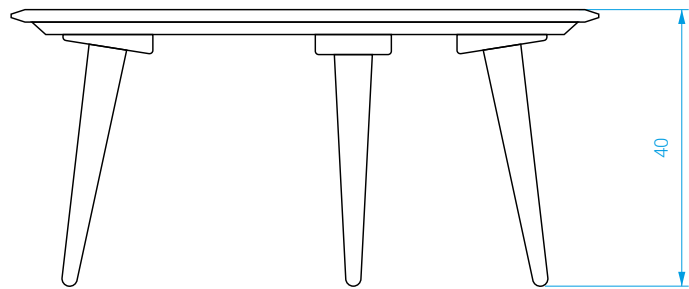

### **DIMENSIONS**

Long.: 85 cm . Larg.: 53 cm . Haut.: 40 cm

**POIDS:** 6 kg

En option : set de pieds bois (40cm)

*Solid oak wood base.  
Lacquer on wood or solid oak wood top.*

### **MEASURES**

*Length: 85 cm . Width: 53 cm . Height: 40 cm*

**WEIGHT:** 6 kg

*In option: wooden table legs (40cm)*

FICHE TECHNIQUE / TECHNICAL SHEET

### **DIMENSIONS**

Long.: 85 cm . Larg.: 53 cm . Haut.: 40 cm

**POIDS:** 16 kg

### **MEASURES**

*Length: 85 cm . Width: 53 cm . Height: 40 cm*

**WEIGHT:** 16 kg

COULEURS / COLORS