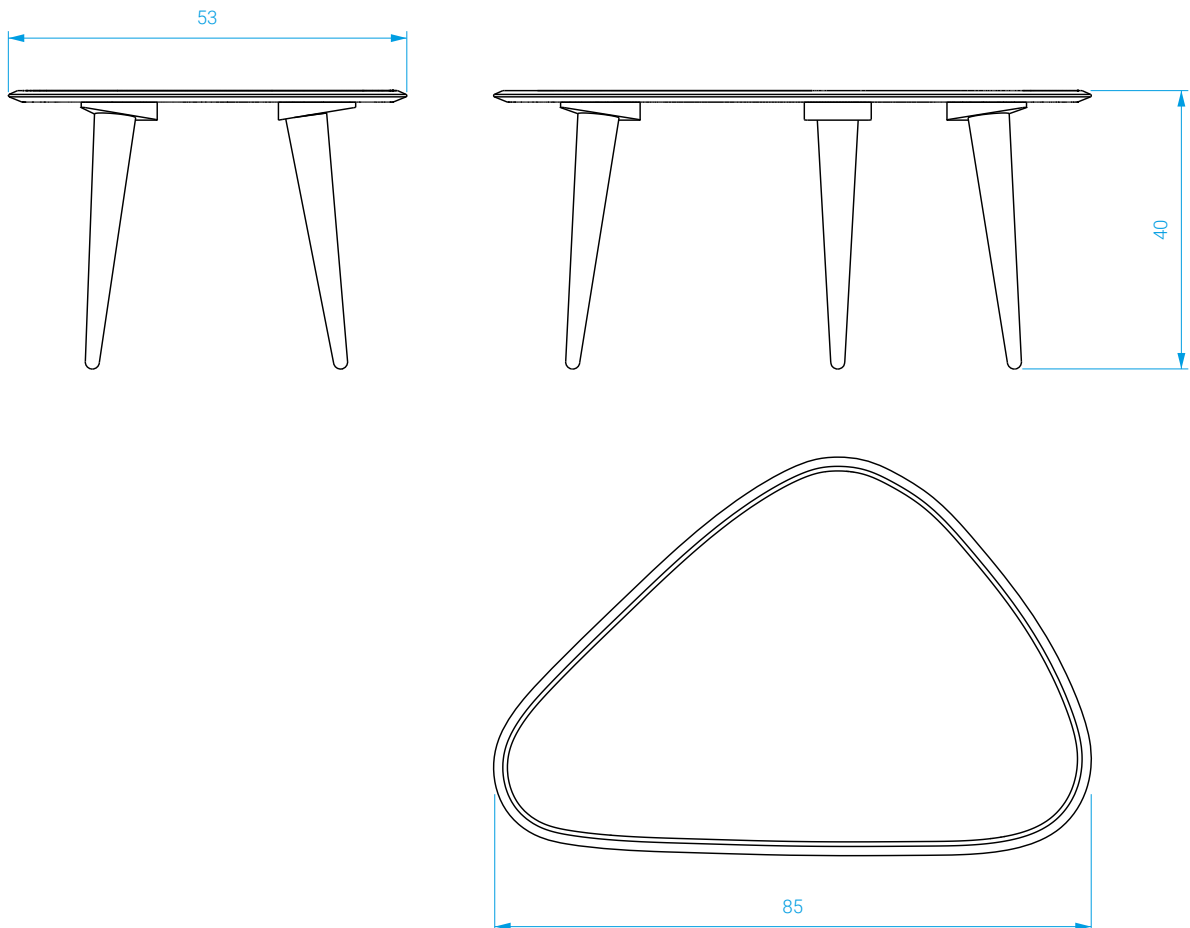

### **DIMENSIONS**

Long.: 85 cm . Larg.: 53 cm . Haut.: 40 cm

**POIDS:** 6 kg

En option : set de pieds bois (40cm)

*Solid oak wood base.  
Lacquer on wood or solid oak wood top.*

### **MEASURES**

*Length: 85 cm . Width: 53 cm . Height: 40 cm*

**WEIGHT:** 6 kg

*In option: wooden table legs (40cm)*

FICHE TECHNIQUE / TECHNICAL SHEET

### **DIMENSIONS**

Long.: 85 cm . Larg.: 53 cm . Haut.: 40 cm

**POIDS:** 16 kg

### **MEASURES**

*Length: 85 cm . Width: 53 cm . Height: 40 cm*

**WEIGHT:** 16 kg

COULEURS / COLORS