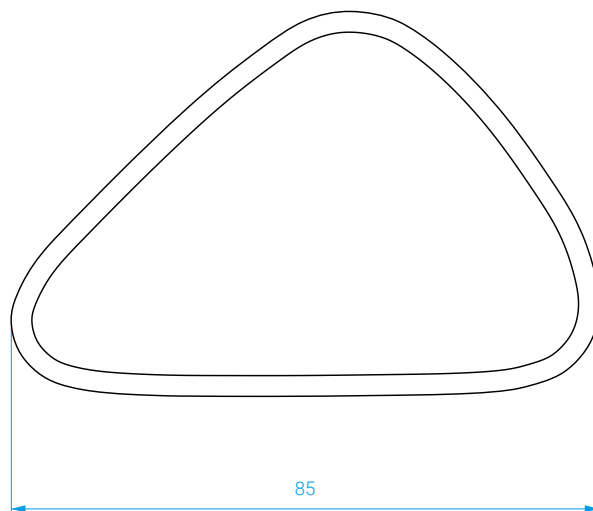

### **MEASURES**

*Length: 85 cm . Width: 53 cm . Height: 40 cm*

**WEIGHT:** 6 kg

*In option: wooden table legs (40cm)*

FICHE TECHNIQUE / TECHNICAL SHEET

### **DIMENSIONS**

Long.: 85 cm . Larg.: 53 cm . Haut.: 40 cm

**POIDS:** 16 kg

### **MEASURES**

*Length: 85 cm . Width: 53 cm . Height: 40 cm*

**WEIGHT:** 16 kg

COULEURS / COLORS