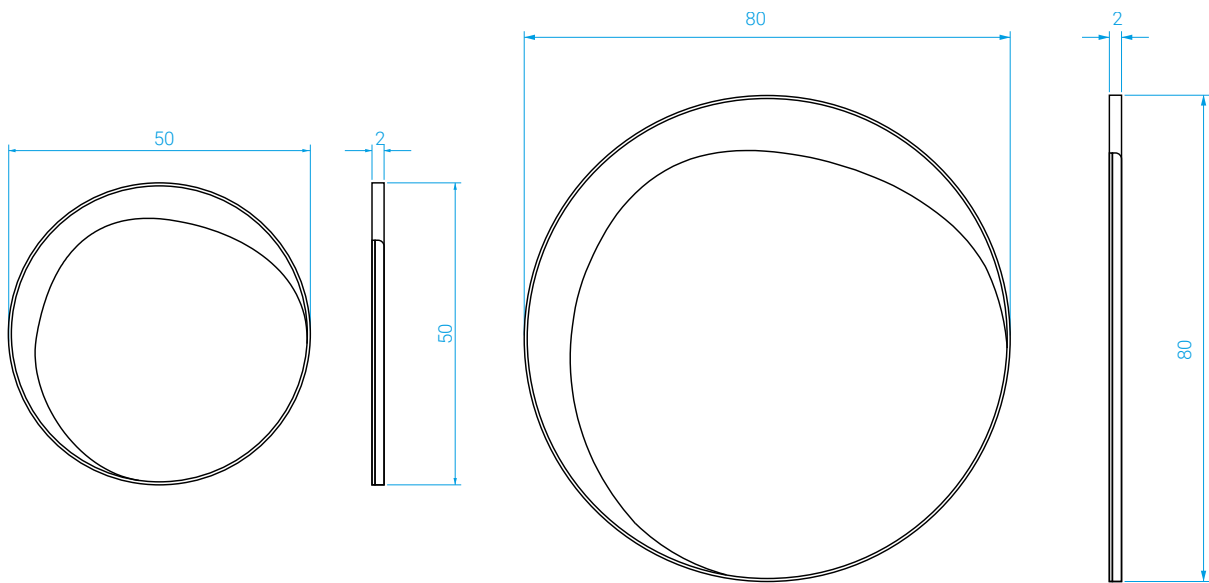

### DIMENSIONS

Small: Diamètre : 50 cm . Épaisseur : 2 cm  
Large: Diamètre : 80 cm . Épaisseur : 2 cm

### POIDS

Small: 6 kg  
Large: 12 kg

*Natural or copper-tinted, pink-hued glass.  
Brass frame.*

### MEASURES

Small: Diameter: 50 cm . Thickness: 2 cm  
Large: Diameter: 80 cm . Thickness: 2 cm

### WEIGHT

Small: 6 kg  
Large: 12 kg

COULEURS / COLORS