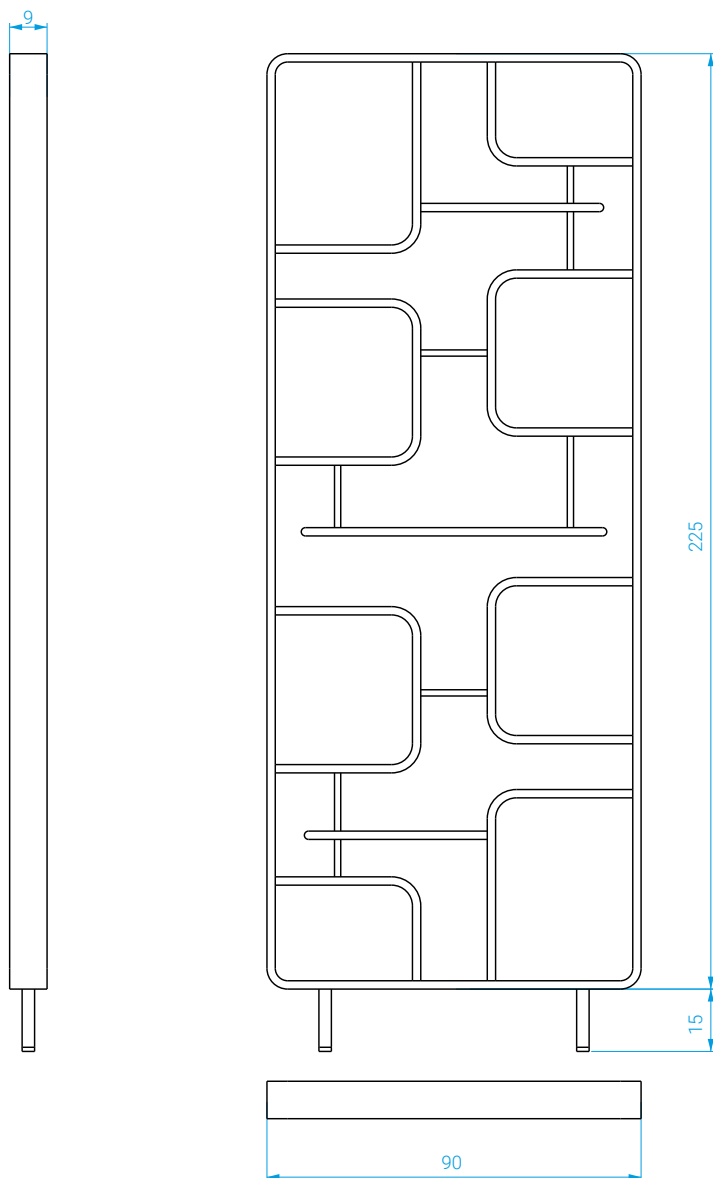

## DIMENSIONS

Haut.: 240 cm . Larg.: 90 cm . Prof.: 9 cm

**POIDS:** 17kg

## MEASURES

Height: 240cm . Width: 90cm . Depth: 9cm

**WEIGHT:** 17kg

COULEURS / COLORS

# Claustra / Divider

---

Chêne M01 - Laqué noir L03.

Oak M01 - Black lacquer L03.

---

M01

L03

---