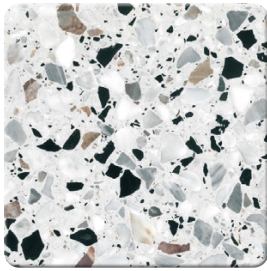

---

COULEURS / COLORS

# Table de repas Horizon

*Horizon dining table*

---

Terrazzo Bianco  
*Terrazzo Bianco*

Céramique blanc Statuario  
*White Statuario ceramic*

Céramique noir Saint-Laurent  
*Black Saint-Laurent ceramic*

---