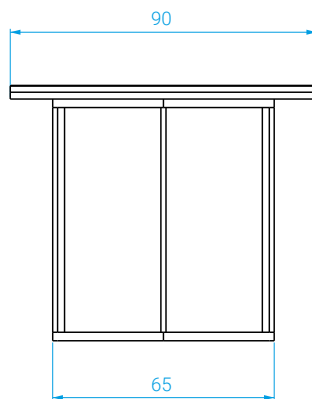

Table de repas Horizon

Horizon dining table

Plateau en terrazzo ou céramique sur bois contreplaqué
cerclé de laiton
Piètement en acier laqué noir mat.
Piètement démontable.

*Terrazzo or ceramic slab atop a wooden base encircled
by a brass band.
Steel base lacquered black matte.
The two pieces are separable.*

DIMENSIONS

Long.: 190 cm . Larg.: 90 cm . Haut.: 75 cm

MEASURES

Length: 190 cm . Width: 90 cm . Height: 75 cm

POIDS

Plateau Terrazzo : 111 kg . Plateau Céramique : 55 kg
Piètement : 2 x 10 kg

WEIGHT

*Terrazzo tabletop: 111 kg . Ceramic tabletop: 55 kg
Base: 2 x 10 kg*

La livraison de cette table nécessite une logistique particulière.

Delivery requires a special logistics solution.