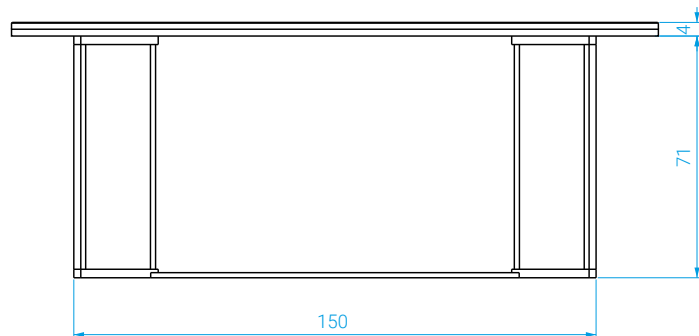

Table de repas Horizon

Horizon dining table

Plateau en terrazzo ou céramique sur bois contreplaqué
cerclé de laiton
Piètement en acier laqué noir mat.
Piètement démontable.

*Terrazzo or ceramic slab atop a wooden base encircled
by a brass band.
Steel base lacquered black matte.
The two pieces are separable.*

DIMENSIONS

Long.: 190 cm . Larg.: 90 cm . Haut.: 75 cm

MEASURES

Length: 190 cm . Width: 90 cm . Height: 75 cm

POIDS

Plateau Terrazzo : 111 kg . Plateau Céramique : 55 kg
Piètement : 2 x 10 kg

WEIGHT

*Terrazzo tabletop: 111 kg . Ceramic tabletop: 55 kg
Base: 2 x 10 kg*

La livraison de cette table nécessite une logistique particulière.

Delivery requires a special logistics solution.