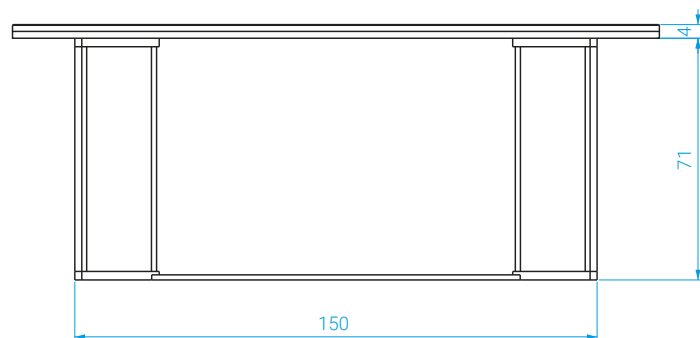

DIMENSIONS

Long.: 190 cm . Larg.: 90 cm . Haut.: 75 cm

POIDS

Plateau : 111 kg . Piètement : 2 x 10 kg

La livraison de cette table nécessite une logistique
particulière.

*Bianco or Grigio terrazzo slab atop a wooden base
encircled by a brass band.
Steel base lacquered black matte.
The two pieces are separable.*

MEASURES

Length: 190 cm . Width: 90 cm . Height: 75 cm

WEIGHT

Tabletop: 111 kg . Base: 2 x 10 kg

Delivery requires a special logistics solution.

COULEURS / COLORS

Table de repas Horizon

Horizon dining table