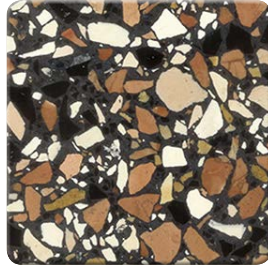

FICHE TECHNIQUE / TECHNICAL SHEET

Table de repas Horizon

Horizon dining table

red
EDITION

Table de repas Horizon

Horizon dining table

Plateau en terrazzo Bianco ou Grigio sur bois
contreplaqué cerclé de laiton.
Piètement en acier laqué de couleur.
Piètement démontable.

Bianco

Grigio
