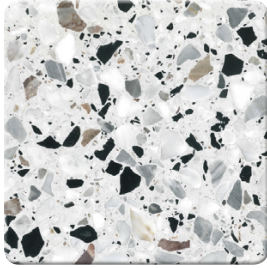

FICHE TECHNIQUE / TECHNICAL SHEET

Table de repas Horizon

Horizon dining table

red
EDITION

Table de repas Horizon

Horizon dining table

Plateau en terrazzo Bianco ou Grigio sur bois
contreplaqué cerclé de laiton.
Piètement en acier laqué de couleur.
Piètement démontable.

MEASURES

Length: 190 cm . Width: 90 cm . Height: 75 cm

WEIGHT

Tabletop: 111 kg . Base: 2 x 10 kg

Delivery requires a special logistics solution.

COULEURS / COLORS

Table de repas Horizon

Horizon dining table

Bianco

Grigio
