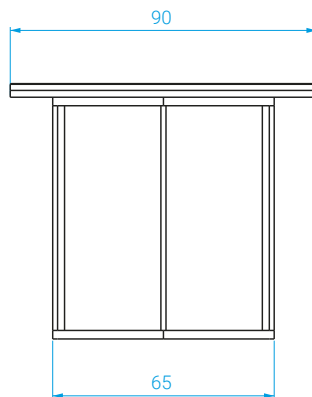

DIMENSIONS

Long.: 190 cm . Larg.: 90 cm . Haut.: 75 cm

POIDS

Plateau : 111 kg . Piètement : 2 x 10 kg

La livraison de cette table nécessite une logistique
particulière.

*Bianco or Grigio terrazzo slab atop a wooden base
encircled by a brass band.
Steel base lacquered black matte.
The two pieces are separable.*

MEASURES

Length: 190 cm . Width: 90 cm . Height: 75 cm

WEIGHT

Tabletop: 111 kg . Base: 2 x 10 kg

Delivery requires a special logistics solution.

COULEURS / COLORS

Table de repas Horizon

Horizon dining table