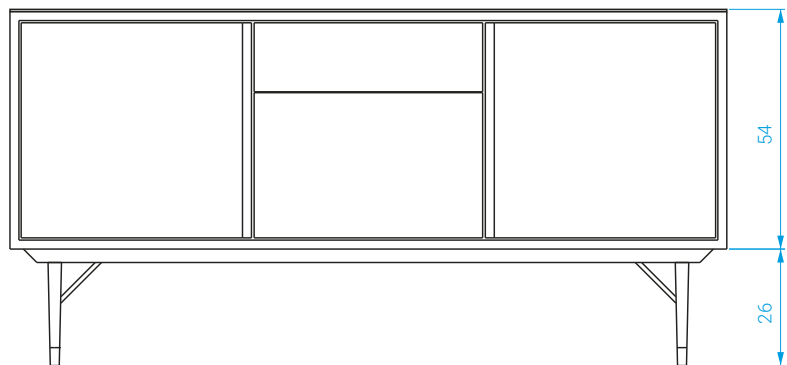

FICHE TECHNIQUE / TECHNICAL SHEET

Enfilade miroir
Mirror Sideboard

red
EDITION

Enfilade miroir noire

Black mirror sideboard

Piètement et structure en chêne massif teinté noir mat.
Plateau en miroir fumé.
Portes en laque noire sur MDF.
Trappe amovible à l'arrière pour le passage des câbles.
Compartiments équipés d'une étagère réglable en hauteur.

*Solid oak frame painted in matte black.
Tinted mirror top.
Black lacquer doors on MDF.
Removable back hatch to hide your cables.
Side compartment have adjustable shelving.*

DIMENSIONS

Long.: 160 cm . Prof.: 43 cm . Haut.: 80 cm

POIDS: 70kg

MEASURES

Length: 160 cm . Depth: 43 cm . Height: 80 cm

WEIGHT: 70kg

Enfilade miroir Capri

Capri mirror sideboard

Piètement et structure en chêne massif teinté noir mat.
Plateau en miroir fumé.
Portes en fibre naturelle sur MDF.
Trappe amovible à l'arrière pour le passage des câbles.
Compartiments équipés d'une étagère réglable en hauteur.

Solid oak frame painted in matte black.
Tinted mirror top.
Natural fiber doors on MDF
Removable back hatch to hide your cables.
Side compartment have adjustable shelving.

DIMENSIONS

Long.: 160 cm . Prof.: 43 cm . Haut.: 80 cm