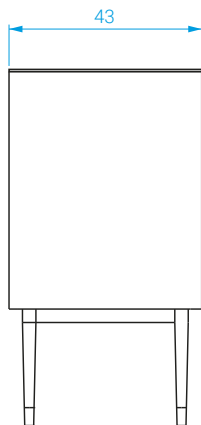

*Solid oak frame painted in matte black.
Tinted mirror top.
Black lacquer doors on MDF.
Removable back hatch to hide your cables.
Side compartment have adjustable shelving.*

DIMENSIONS

Long.: 160 cm . Prof.: 43 cm . Haut.: 80 cm

POIDS: 70kg

MEASURES

Length: 160 cm . Depth: 43 cm . Height: 80 cm

WEIGHT: 70kg

Enfilade miroir Capri

Capri mirror sideboard

Piètement et structure en chêne massif teinté noir mat.
Plateau en miroir fumé.
Portes en fibre naturelle sur MDF.
Trappe amovible à l'arrière pour le passage des câbles.
Compartiments équipés d'une étagère réglable en hauteur.

Solid oak frame painted in matte black.
Tinted mirror top.
Natural fiber doors on MDF
Removable back hatch to hide your cables.
Side compartment have adjustable shelving.

DIMENSIONS

Long.: 160 cm . Prof.: 43 cm . Haut.: 80 cm

POIDS: 70kg

MEASURES

Length: 160 cm . Depth: 43 cm . Height: 80 cm

WEIGHT: 70kg