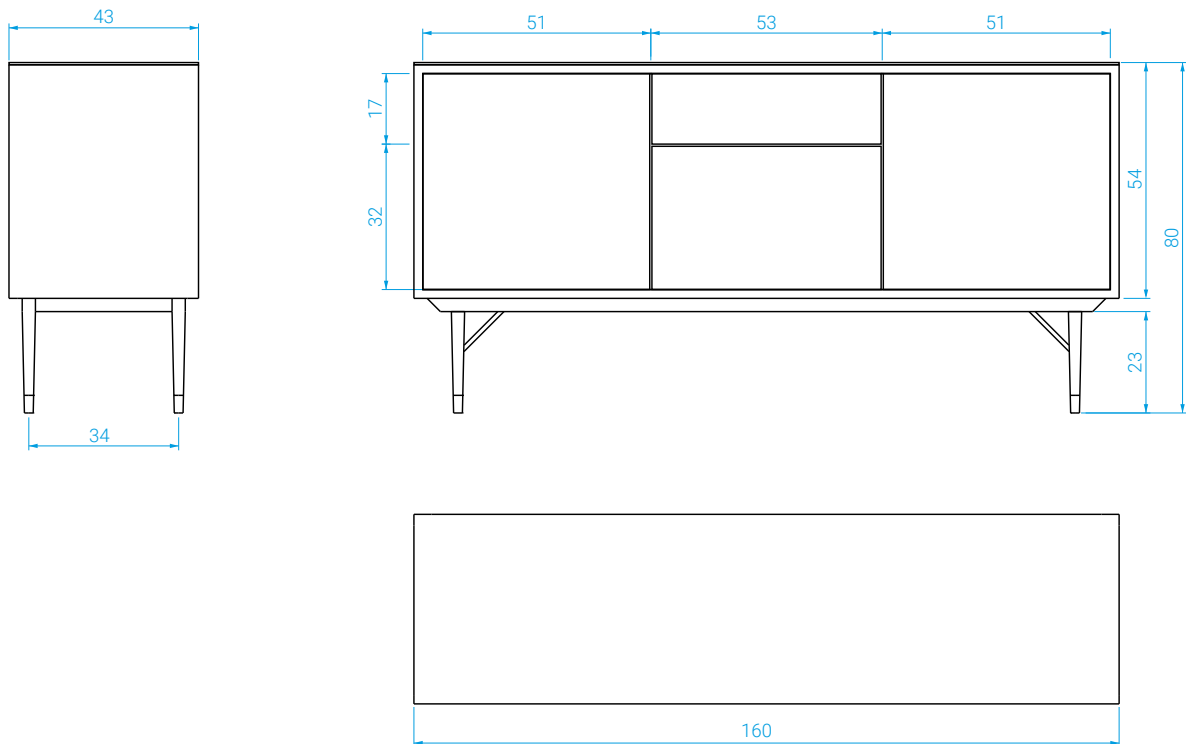

FICHE TECHNIQUE / TECHNICAL SHEET

Enfilade Capri

Capri Sideboard

red
EDITION

Enfilade Capri

Capri sideboard

Piètement et structure en chêne massif naturel ou hêtre massif teinté noir.
Portes en fibre naturelle ou en laque sur bois.
Trappe amovible à l'arrière pour le passage des câbles.
Compartiments équipé d'une étagère réglable en hauteur.

DIMENSIONS

Long.: 160 cm . Prof.: 43 cm . Haut.: 80 cm

POIDS: 70 kg

Solid natural oak or solid matt black-lacquered beech frame.

Natural fiber or lacquer on wood

Removable back hatch to hide your cables.

Side compartment have adjustable shelving.

MEASURES

Length: 160 cm . Depth: 43 cm . Height: 80 cm

WEIGHT: 70 kg

COULEURS / COLORS

Enfilade Capri miroir

Mirror Capri sideboard

Noire L03

Black L03