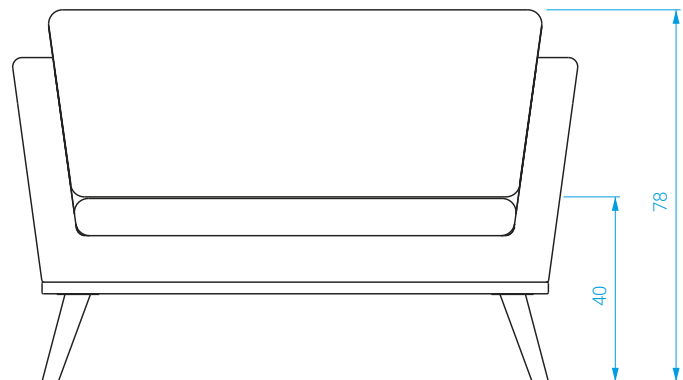

FICHE TECHNIQUE / TECHNICAL SHEET

Canapé 120

Sofa 120

red
EDITION

Canapé 120

Sofa 120

Structure en bois massif, piètement en chêne massif naturel ou teinté noir mat.
Revêtement en tissu ou velours.
Coussin d'assise : mousse HR bi-densité, 30-35kg/m³.
Coussins d'assise et de dossier déhoussables.

DIMENSIONS

Long.: 120 cm . Prof.: 90 cm . Haut.: 78 cm

POIDS: 41 kg

Solid wood frame and solid oak legs, natural or matte black-painted.

Upholstery available in fabric or velvet.

Seat cushion: HR bi-density foam, 30-35kg/m³.

Removable seat and back cushion covers.

MEASURES

Length: 120 cm . Depth: 90 cm . Height: 78 cm

WEIGHT: 41 kg

TISSUS / FABRICS

Canapé 120 - Bois naturel

Sofa 120 - Natural wood

Catégorie A: Anthracite chiné T01