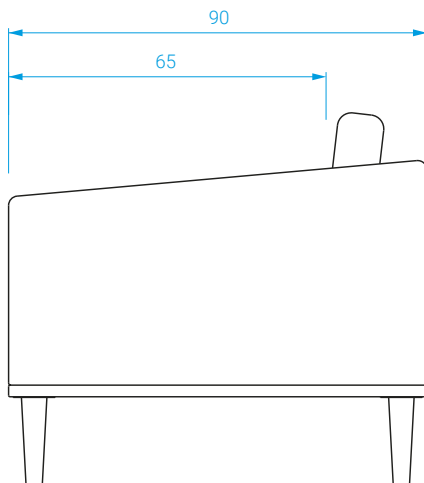

FICHE TECHNIQUE / TECHNICAL SHEET

Canapé 120

Sofa 120

red
EDITION

Canapé 120

Sofa 120

Structure en bois massif, piètement en chêne massif naturel ou teinté noir mat.
Revêtement en tissu ou velours.
Coussin d'assise : mousse HR bi-densité, 30-35kg/m³.
Coussins d'assise et de dossier déhoussables.

DIMENSIONS

Long.: 120 cm . Prof.: 90 cm . Haut.: 78 cm

POIDS: 41 kg

Solid wood frame and solid oak legs, natural or matte black-painted.

Upholstery available in fabric or velvet.

Seat cushion: HR bi-density foam, 30-35kg/m³.

Removable seat and back cushion covers.

MEASURES

Length: 120 cm . Depth: 90 cm . Height: 78 cm

WEIGHT: 41 kg

TISSUS / FABRICS

Canapé 120 - Bois naturel

Sofa 120 - Natural wood

Catégorie A: Anthracite chiné T01