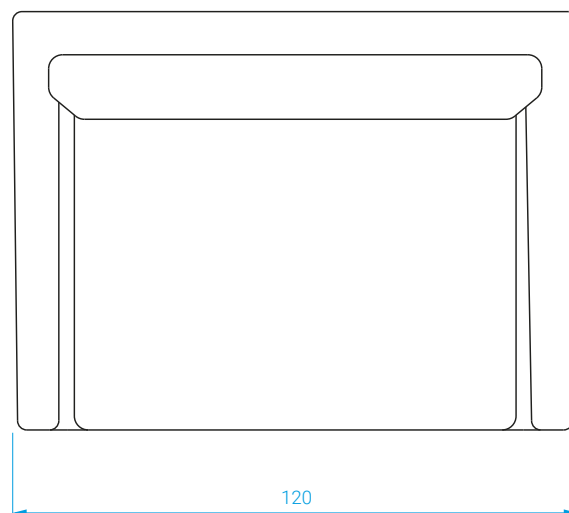

FICHE TECHNIQUE / TECHNICAL SHEET

Canapé 120

Sofa 120

red
EDITION

Canapé 120

Sofa 120

Structure en bois massif, piètement en chêne massif naturel ou teinté noir mat.
Revêtement en tissu ou velours.
Coussin d'assise : mousse HR bi-densité, 30-35kg/m³.
Coussins d'assise et de dossier déhoussables.

DIMENSIONS

Long.: 120 cm . Prof.: 90 cm . Haut.: 78 cm

POIDS: 41 kg

Solid wood frame and solid oak legs, natural or matte black-painted.

Upholstery available in fabric or velvet.

Seat cushion: HR bi-density foam, 30-35kg/m³.

Removable seat and back cushion covers.

MEASURES

Length: 120 cm . Depth: 90 cm . Height: 78 cm

WEIGHT: 41 kg

TISSUS / FABRICS

Canapé 120 - Bois naturel

Sofa 120 - Natural wood

Catégorie A: Anthracite chiné T01