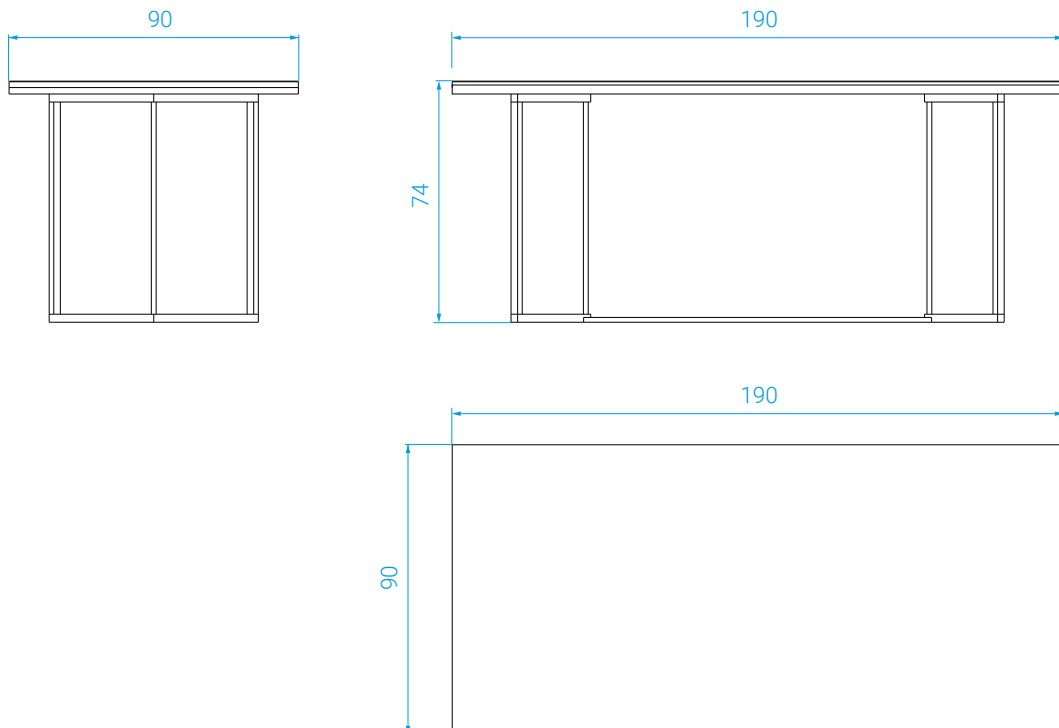

Table de repas Horizon 190

Horizon dining table 190

Plateau en céramique italienne sur bois contreplaqué
cerclé de laiton.
Piètement en acier laqué noir mat.
Piètement démontable.

DIMENSIONS

Long.: 190 cm . Larg.: 90 cm . Haut.: 74 cm
Dimensions sur mesure possible

POIDS

Plateau : 55 kg
Piètement : 2 x 10 kg

COLISAGE

Plateau : 70 kg brut / 0,4 m³
Piètement : 23 kg brut / 0,39 m³

La livraison de cette table nécessite une logistique particulière.

*Italian ceramic slab atop a wooden base encircled
by a brass band.
Steel base lacquered black matte.
The two pieces are separable.*

MEASURES

*Length: 190 cm . Width: 90 cm . Height: 74 cm
Custom sizes available*

WEIGHT

*Tabletop: 55 kg
Base: 2 x 10 kg*

PACKAGING

*Table top: 70 kg gross weight / 0,4 m³
Base: 23 kg gross weight / 0,39 m³*

Delivery requires a special logistics solution.