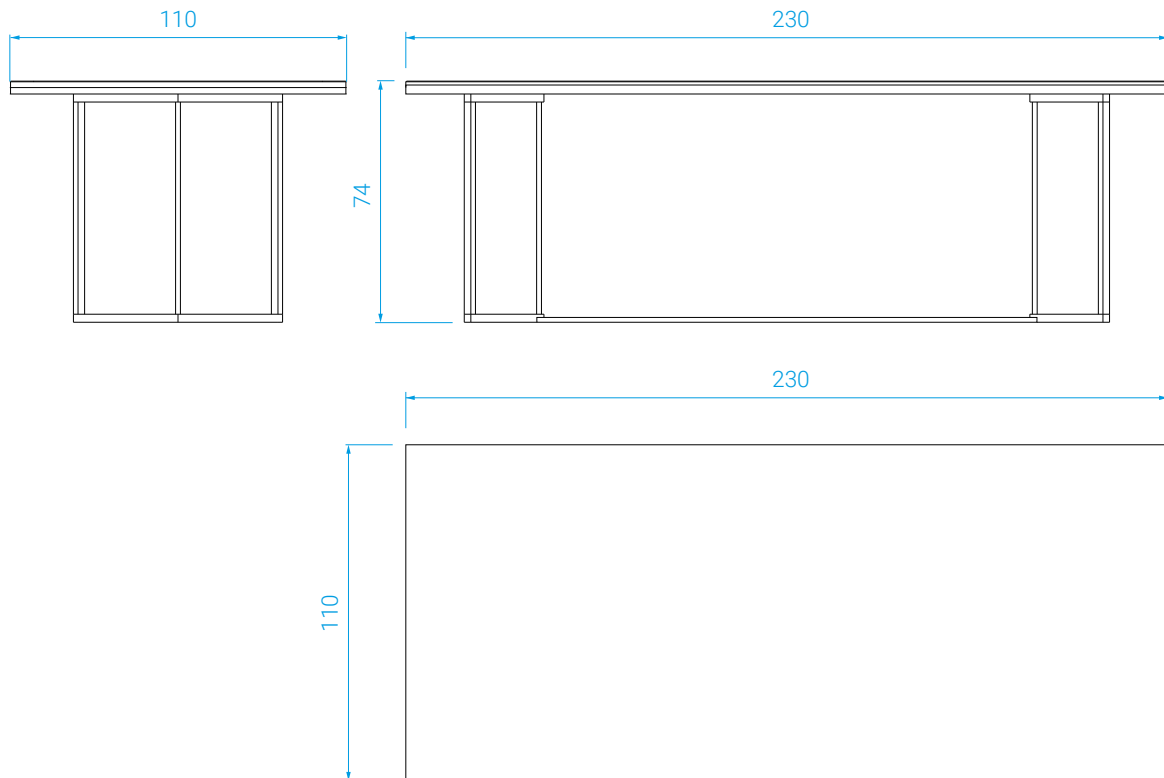

Table de repas Horizon 230

Horizon dining table 230

Plateau en céramique italienne sur bois contreplaqué
cerclé de laiton.
Piètement en acier laqué noir mat.
Piètement démontable.

*Italian ceramic slab atop a wooden base encircled
by a brass band.
Steel base lacquered black matte.
The two pieces are separable.*

DIMENSIONS

Long.: 230 cm . Larg.: 110 cm . Haut.: 74 cm
Dimensions sur mesure possible

MEASURES

*Length: 230 cm . Width: 110 cm . Height: 74 cm
Custom sizes available*

POIDS

Plateau : 65 kg
Piètement : 2 x 10 kg

WEIGHT

*Tabletop: 65 kg
Base: 2 x 10 kg*

COLISAGE

Plateau : 90 kg brut / 0,57 m³
Piètement : 23 kg brut / 0,39 m³

PACKAGING

*Table top: 90 kg gross weight / 0,57 m³
Base: 23 kg gross weight / 0,39 m³*

La livraison de cette table nécessite une logistique particulière.

Delivery requires a special logistics solution.