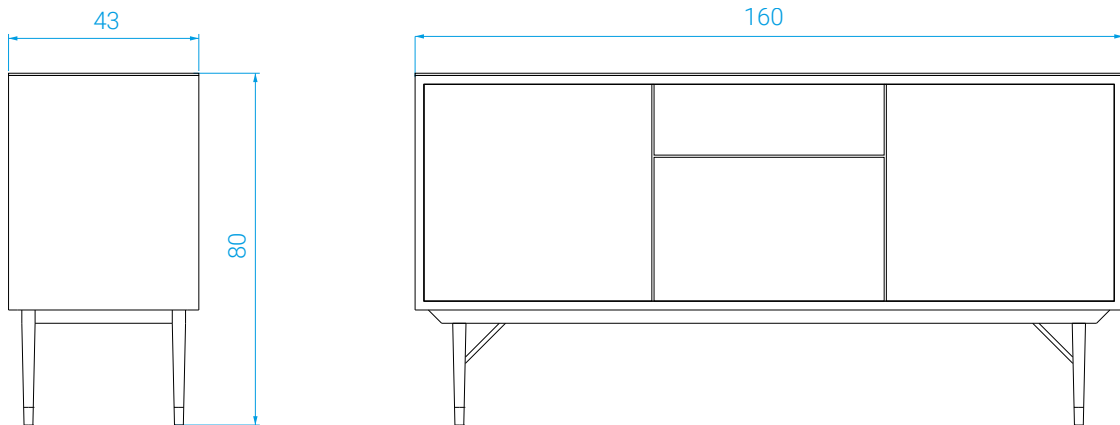

FICHE TECHNIQUE / TECHNICAL SHEET

Enfilade Capri
Capri Sideboard

red
EDITION

Enfilade Capri

Capri sideboard

Piètement et structure en chêne massif laqué.
Portes en fibre naturelle.
Trappe amovible à l'arrière pour le passage des câbles.
Compartiments équipés d'une étagère réglable en hauteur.

DIMENSIONS

Long.: 160 cm . Prof.: 43 cm . Haut.: 80 cm

POIDS

70 kg

COLISAGE

87 kg brut / 0,77 m³

*Solid lacquered oak beech frame.
Doors with natural fiber.
Removable back hatch to hide your cables.
Side compartment have adjustable shelving.*

MEASURES

Length: 160 cm . Depth: 43 cm . Height: 80 cm

WEIGHT

70 kg

PACKAGING

87 kg gross weight / 0,77 m³

Couleurs

Colors