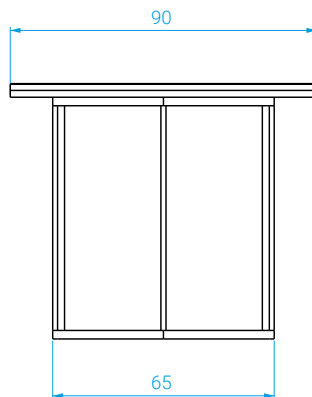

### DIMENSIONS

Long.: 190 cm . Larg.: 90 cm . Haut.: 75 cm

### MEASURES

*Length: 190 cm . Width: 90 cm . Height: 75 cm*

### POIDS

Plateau : 111 kg . Piètement : 2 x 10 kg

### WEIGHT

*Tabletop: 111 kg . Base: 2 x 10 kg*

La livraison de cette table nécessite une logistique particulière.

*Delivery requires a special logistics solution.*

COULEURS / COLORS