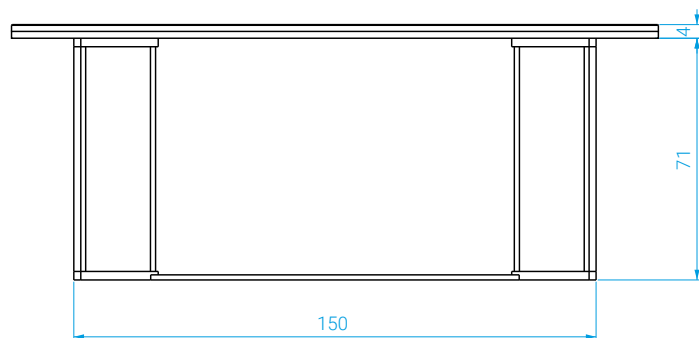

### DIMENSIONS

Long.: 190 cm . Larg.: 90 cm . Haut.: 75 cm

### MEASURES

*Length: 190 cm . Width: 90 cm . Height: 75 cm*

### POIDS

Plateau : 111 kg . Piètement : 2 x 10 kg

### WEIGHT

*Tabletop: 111 kg . Base: 2 x 10 kg*

La livraison de cette table nécessite une logistique particulière.

*Delivery requires a special logistics solution.*

COULEURS / COLORS