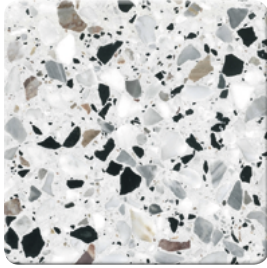

COULEURS / COLORS

Table de repas Horizon

Horizon dining table

Bianco