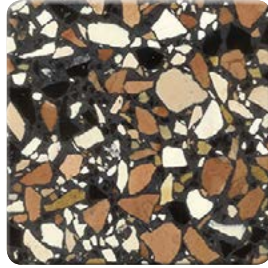

COULEURS / COLORS

Table de repas Horizon

Horizon dining table

Grigio