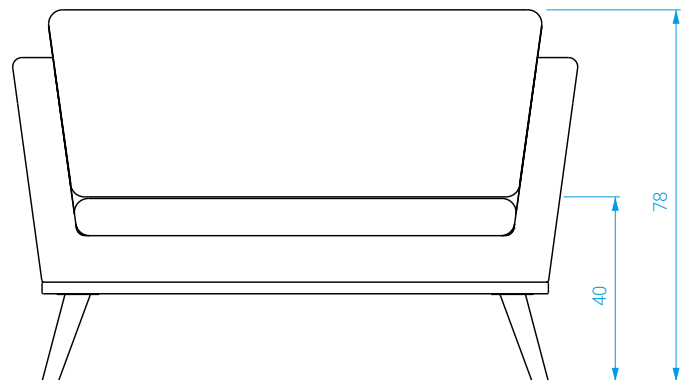

FICHE TECHNIQUE / TECHNICAL SHEET

Canapé 120

Sofa 120

red
EDITION

Canapé 120

Sofa 120

Structure en bois massif, piètement en chêne massif naturel ou teinté noir mat.

Revêtement en tissu ou velours.

Seat cushion: HR bi-density foam, 30-35kg/m³.

Removable seat and back cushion covers.

DIMENSIONS

Long.: 120 cm . Prof.: 90 cm . Haut.: 78 cm

POIDS: 41 kg

MEASURES

Length: 120 cm . Depth: 90 cm . Height: 78 cm

WEIGHT: 41 kg

TISSUS / FABRICS

Canapé 120 - Bois naturel

Sofa 120 - Natural wood

Catégorie A: Anthracite chiné T01

Catégorie B: Indien T15

Catégorie C: Bleu canard T24*

Catégorie D: Bakou celadon T31