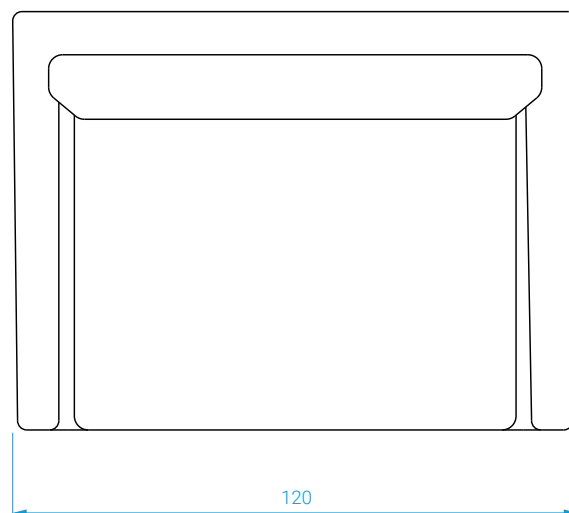

Seat cushion: HR bi-density foam, 30-35kg/m³.

Removable seat and back cushion covers.

DIMENSIONS

Long.: 120 cm . Prof.: 90 cm . Haut.: 78 cm

POIDS: 41 kg

MEASURES

Length: 120 cm . Depth: 90 cm . Height: 78 cm

WEIGHT: 41 kg

TISSUS / FABRICS

Canapé 120 - Bois naturel

Sofa 120 - Natural wood

Catégorie A: Anthracite chiné T01

Catégorie B: Indien T15

Catégorie C: Bleu canard T24*

Catégorie D: Bakou celadon T31