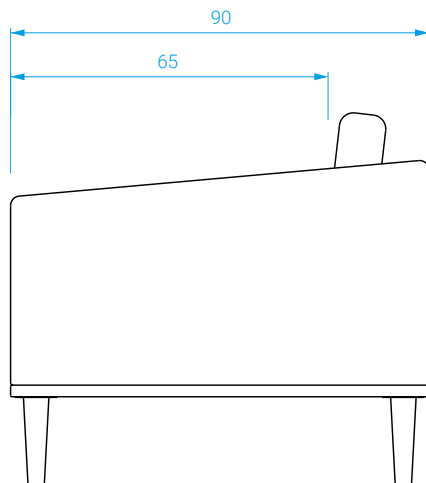

Seat cushion: HR bi-density foam, 30-35kg/m³.

Removable seat and back cushion covers.

DIMENSIONS

Long.: 120 cm . Prof.: 90 cm . Haut.: 78 cm

POIDS: 41 kg

MEASURES

Length: 120 cm . Depth: 90 cm . Height: 78 cm

WEIGHT: 41 kg

TISSUS / FABRICS

Canapé 120 - Bois naturel

Sofa 120 - Natural wood

Catégorie A: Anthracite chiné T01

Catégorie B: Indien T15

Catégorie C: Bleu canard T24*

Catégorie D: Bakou celadon T31