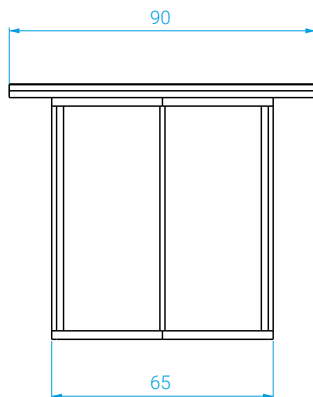

### DIMENSIONS

Long.: 190 cm . Larg.: 90 cm . Haut.: 75 cm

### POIDS

Plateau : 55 kg  
Piètement : 2 x 10 kg

**La livraison de cette table nécessite une logistique particulière.**

*Italian ceramic slab atop a wooden base encircled  
by a brass band.  
Steel base lacquered black matte.  
The two pieces are separable.*

### MEASURES

*Length: 190 cm . Width: 90 cm . Height: 75 cm*

### WEIGHT

*Tabletop: 55 kg  
Base: 2 x 10 kg*

**Delivery requires a special logistics solution.**

COULEURS / COLORS