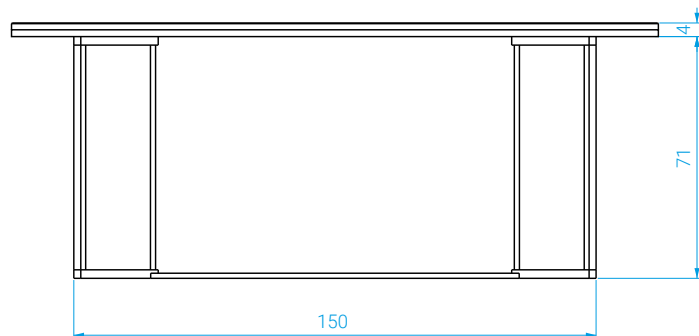

### DIMENSIONS

Long.: 190 cm . Larg.: 90 cm . Haut.: 75 cm

### POIDS

Plateau : 55 kg  
Piètement : 2 x 10 kg

**La livraison de cette table nécessite une logistique particulière.**

*Italian ceramic slab atop a wooden base encircled  
by a brass band.  
Steel base lacquered black matte.  
The two pieces are separable.*

### MEASURES

*Length: 190 cm . Width: 90 cm . Height: 75 cm*

### WEIGHT

*Tabletop: 55 kg  
Base: 2 x 10 kg*

**Delivery requires a special logistics solution.**

COULEURS / COLORS