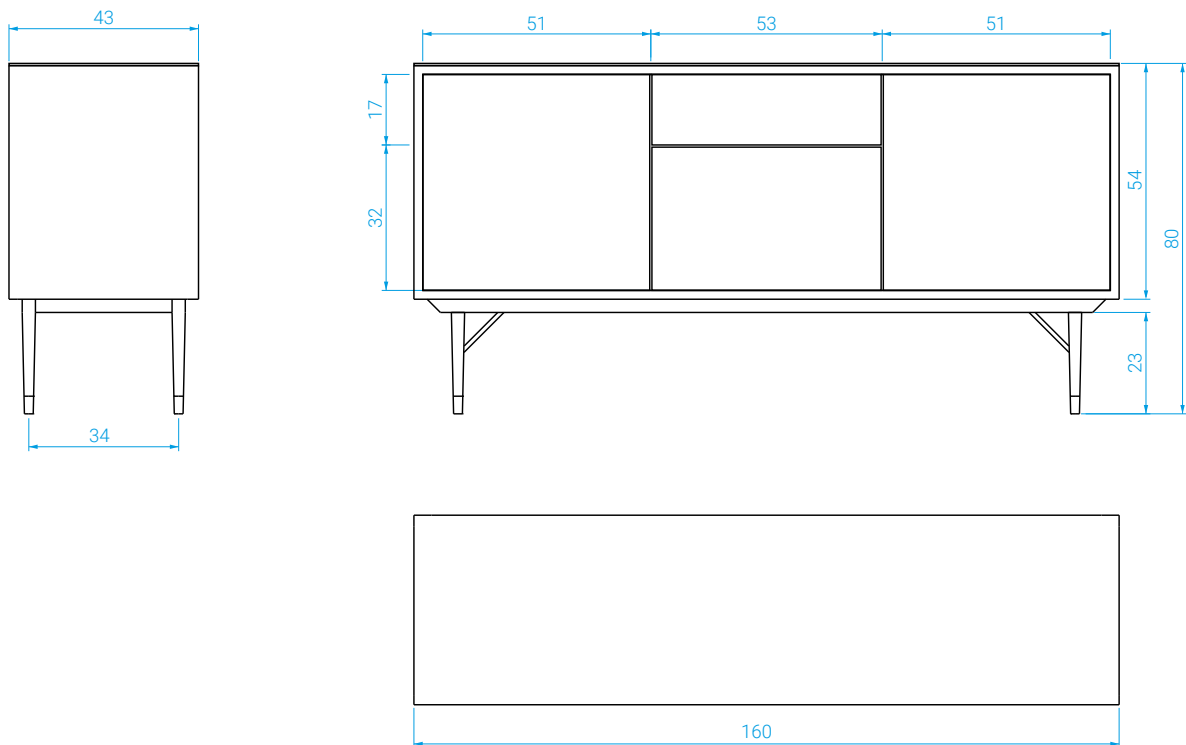

FICHE TECHNIQUE / TECHNICAL SHEET

Enfilade Capri

Capri Sideboard

red
EDITION

Enfilade Capri

Capri sideboard

Piètement et structure en chêne massif laqué.
Portes en fibre naturelle.
Trappe amovible à l'arrière pour le passage des câbles.
Compartiments équipé d'une étagère réglable en hauteur.

DIMENSIONS

Long.: 160 cm . Prof.: 43 cm . Haut.: 80 cm

POIDS: 70 kg

*Solid lacquered oak beech frame.
Doors with natural fiber.
Removable back hatch to hide your cables.
Side compartment have adjustable shelving.*

MEASURES

Length: 160 cm . Depth: 43 cm . Height: 80 cm

WEIGHT: 70 kg

COULEURS / COLORS

Enfilade Capri

Capri sideboard

Noire L03 - Ivoire L17 - Mocha L20

Black L03 - Ivory L17 - Mocha L20