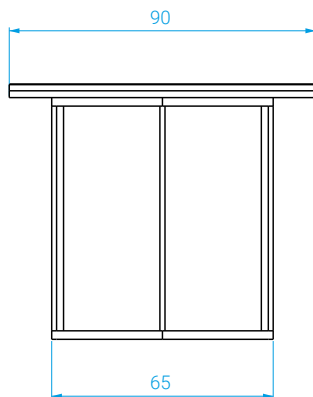

DIMENSIONS

Long.: 190 cm . Larg.: 90 cm . Haut.: 75 cm

POIDS

Plateau : 55 kg
Piètement : 2 x 10 kg

La livraison de cette table nécessite une logistique particulière.

*Italian ceramic slab atop a wooden base encircled
by a brass band.
Steel base lacquered black matte.
The two pieces are separable.*

MEASURES

Length: 190 cm . Width: 90 cm . Height: 75 cm

WEIGHT

*Tabletop: 55 kg
Base: 2 x 10 kg*

Delivery requires a special logistics solution.

COULEURS / COLORS

Table de repas Horizon

Horizon dining table