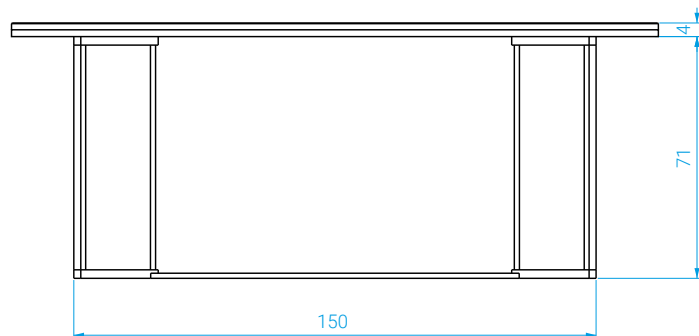

DIMENSIONS

Long.: 190 cm . Larg.: 90 cm . Haut.: 75 cm

POIDS

Plateau : 55 kg
Piètement : 2 x 10 kg

La livraison de cette table nécessite une logistique particulière.

*Italian ceramic slab atop a wooden base encircled
by a brass band.
Steel base lacquered black matte.
The two pieces are separable.*

MEASURES

Length: 190 cm . Width: 90 cm . Height: 75 cm

WEIGHT

*Tabletop: 55 kg
Base: 2 x 10 kg*

Delivery requires a special logistics solution.

COULEURS / COLORS

Table de repas Horizon

Horizon dining table