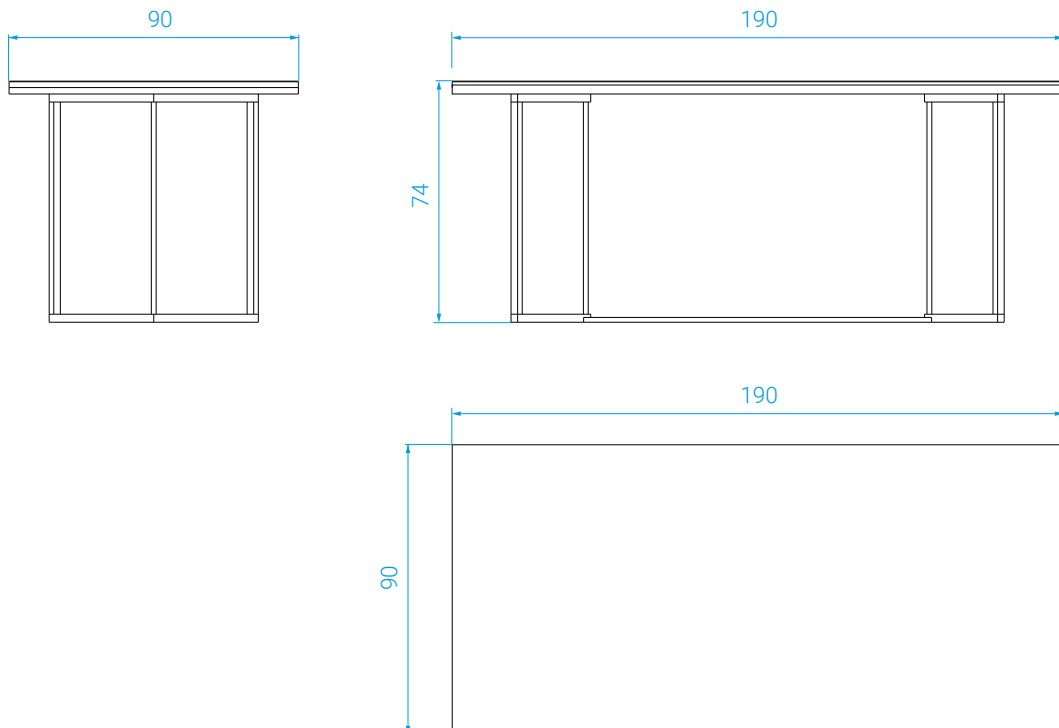

Table de repas Horizon 190

Horizon dining table 190

Plateau en céramique italienne sur bois contreplaqué
cerclé de laiton.
Piètement en acier laqué noir mat.
Piètement démontable.

*Italian ceramic slab atop a wooden base encircled
by a brass band.
Steel base lacquered black matte.
The two pieces are separable.*

DIMENSIONS

Long.: 190 cm . Larg.: 90 cm . Haut.: 74 cm
Dimensions sur mesure possible

MEASURES

*Length: 190 cm . Width: 90 cm . Height: 74 cm
Custom sizes available*

POIDS

Plateau : 55 kg
Piètement : 2 x 10 kg

WEIGHT

*Tabletop: 55 kg
Base: 2 x 10 kg*

COLISAGE

Plateau : 70 kg brut / 0,4 m³
Piètement : 23 kg brut / 0,39 m³

PACKAGING

*Table top: 70 kg gross weight / 0,4 m³
Base: 23 kg gross weight / 0,39 m³*

La livraison de cette table nécessite une logistique particulière.

Delivery requires a special logistics solution.