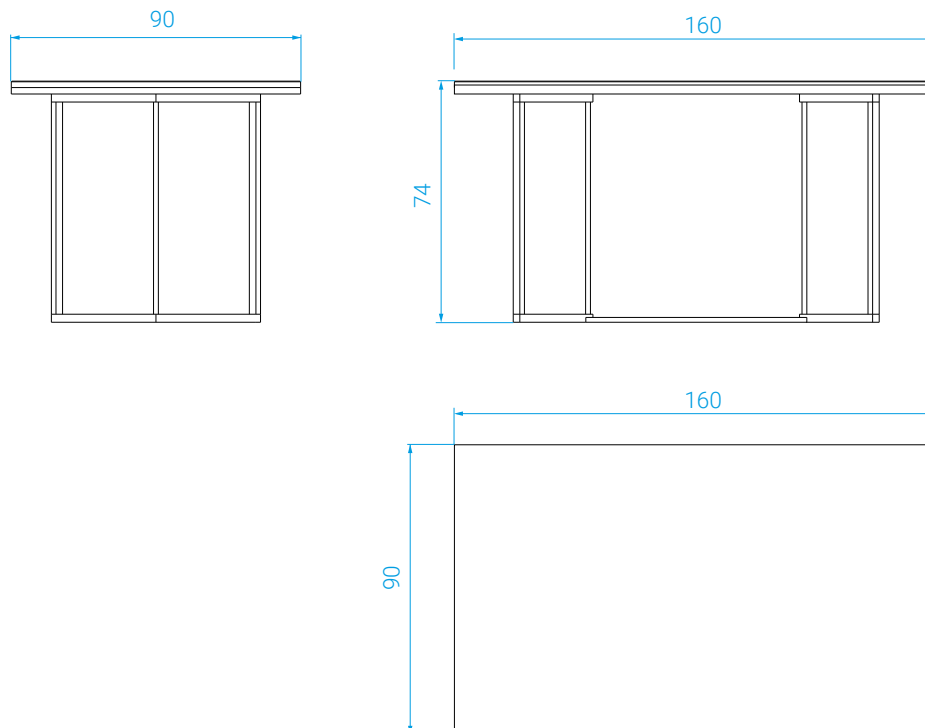

Table de repas Horizon 160

Horizon dining table 160

Plateau en céramique italienne sur bois contreplaqué
cerclé de laiton.
Piètement en acier laqué noir mat.
Piètement démontable.

DIMENSIONS

Long.: 160 cm . Larg.: 90 cm . Haut.: 74 cm
Dimensions sur mesure possible

POIDS

Plateau : 50 kg
Piètement : 2 x 10 kg

COLISAGE

Plateau : 60 kg brut / 0,36 m³
Piètement : 23 kg brut / 0,39 m³

La livraison de cette table nécessite une logistique particulière.

*Italian ceramic slab atop a wooden base encircled
by a brass band.
Steel base lacquered black matte.
The two pieces are separable.*

MEASURES

*Length: 160 cm . Width: 90 cm . Height: 74 cm
Custom sizes available*

WEIGHT

*Tabletop: 50 kg
Base: 2 x 10 kg*

PACKAGING

*Table top: 60 kg gross weight / 0,36 m³
Base: 23 kg gross weight / 0,39 m³*

Delivery requires a special logistics solution.