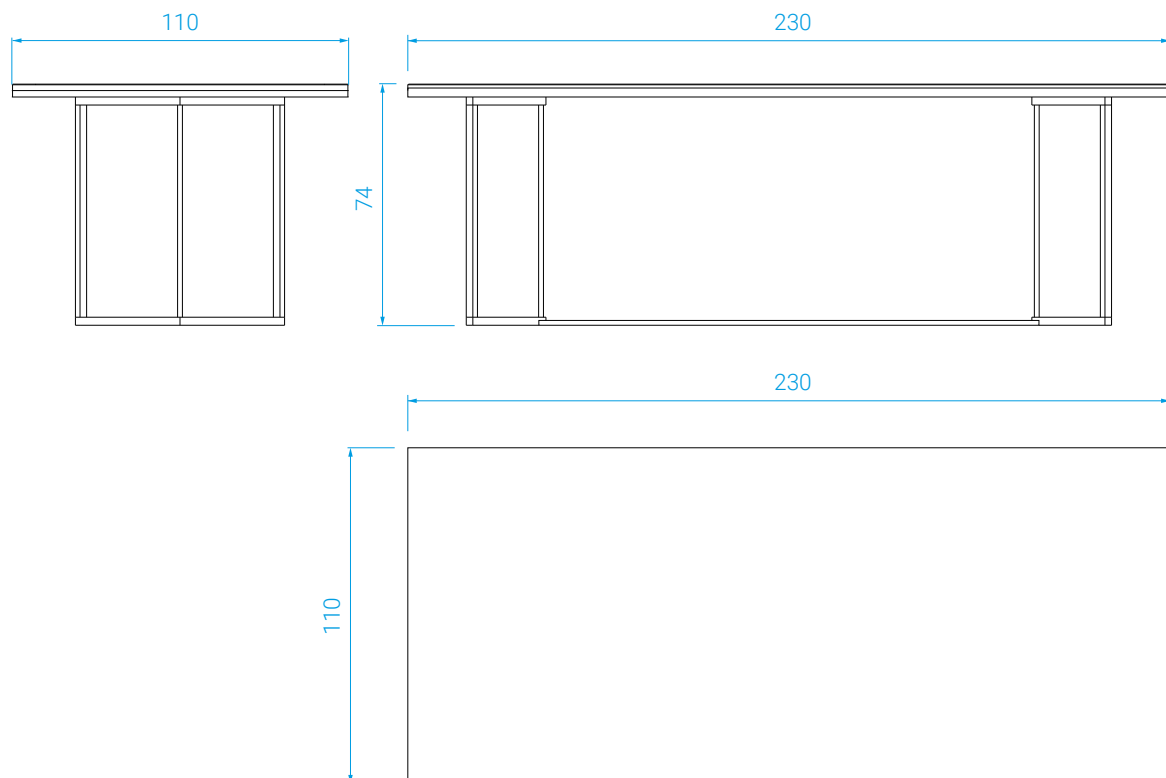

Table de repas Horizon 230

Horizon dining table 230

Plateau en céramique italienne sur bois contreplaqué
cerclé de laiton.
Piètement en acier laqué noir mat.
Piètement démontable.

DIMENSIONS

Long.: 230 cm . Larg.: 110 cm . Haut.: 74 cm
Dimensions sur mesure possible

POIDS

Plateau : 65 kg
Piètement : 2 x 10 kg

COLISAGE

Plateau : 90 kg brut / 0,57 m³
Piètement : 23 kg brut / 0,39 m³

La livraison de cette table nécessite une logistique particulière.

*Italian ceramic slab atop a wooden base encircled
by a brass band.
Steel base lacquered black matte.
The two pieces are separable.*

MEASURES

*Length: 230 cm . Width: 110 cm . Height: 74 cm
Custom sizes available*

WEIGHT

*Tabletop: 65 kg
Base: 2 x 10 kg*

PACKAGING

*Table top: 90 kg gross weight / 0,57 m³
Base: 23 kg gross weight / 0,39 m³*

Delivery requires a special logistics solution.