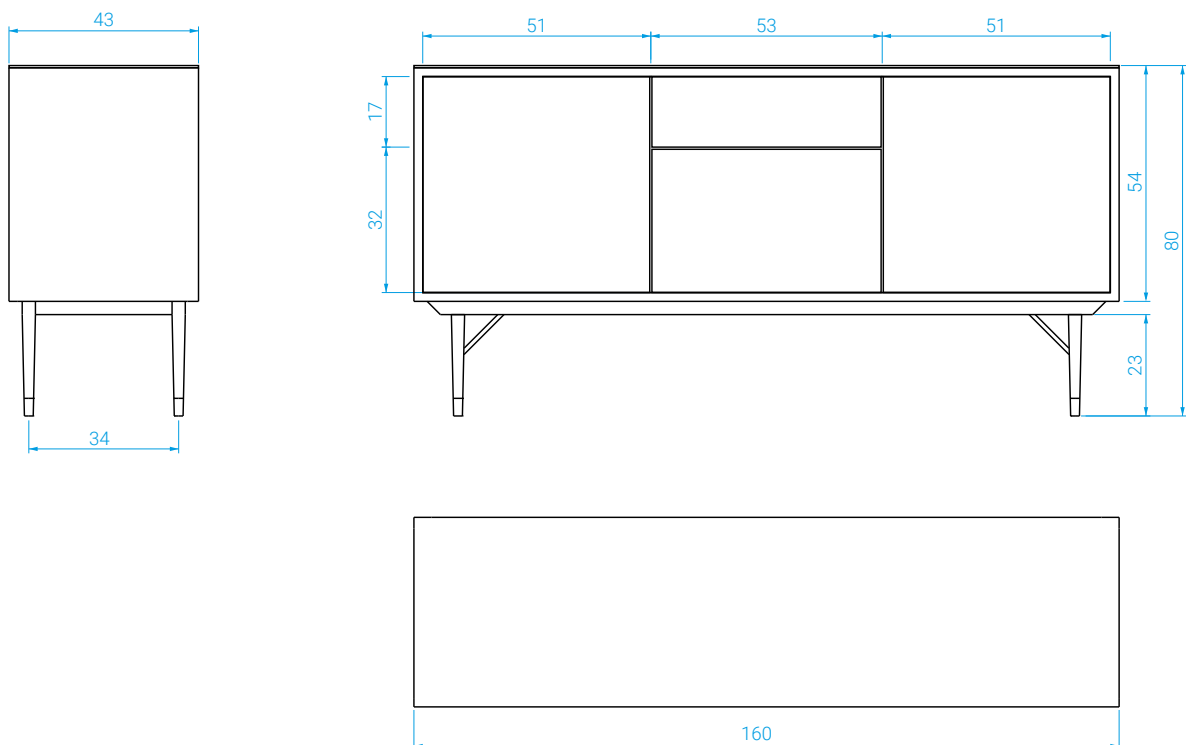

FICHE TECHNIQUE / TECHNICAL SHEET

Enfilade Capri
Capri Sideboard

red
EDITION

Enfilade Capri

Capri sideboard

Piètement et structure en chêne massif naturel ou hêtre massif teinté noir.
Portes en fibre naturelle ou en laque sur bois.
Trappe amovible à l'arrière pour le passage des câbles.
Compartiments équipé d'une étagère réglable en hauteur.

DIMENSIONS

Long.: 160 cm . Prof.: 43 cm . Haut.: 80 cm

POIDS: 70 kg

Solid natural oak or solid matt black-lacquered beech frame.

Natural fiber or lacquer on wood

Removable back hatch to hide your cables.

Side compartment have adjustable shelving.

MEASURES

Length: 160 cm . Depth: 43 cm . Height: 80 cm

WEIGHT: 70 kg

COULEURS / COLORS

Enfilade Capri miroir

Mirror Capri sideboard

Noir L03

Black L03