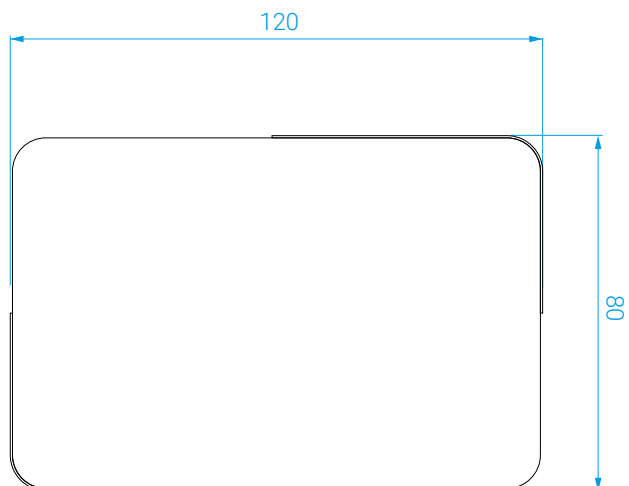

Table basse Lounge rectangulaire

Rectangular Lounge coffee Table

Plateau en verre fumé noir ou marbre.
Piètement et structure en chêne massif teintés noir mat.

Table top in smoked black glass or marble.
Solid oak base lacquered in black matte.

DIMENSIONS

Long.: 120 cm . Larg.: 80 cm . Haut. : 30 cm

MEASURES

Length: 120 cm . Width: 80 cm . Height: 30 cm

POIDS:

Plateau en verre fumé noir: 50 kg
Plateau en marbre vert: 73 kg

WEIGHT:

Black glass top: 50 kg
Green marble top: 73 kg

COLISAGE

Plateau verre fumé : 72 kg brut / 0,47 m³
Plateau Marbre : 95 kg brut / 0,47 m³

PACKAGING

Black glass table top: 72 kg gross weight / 0,47 m³
Marble table top: 95 kg gross weight / 0,47 m³