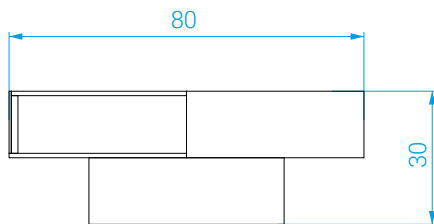

Table basse Lounge rectangulaire

Rectangular Lounge coffee Table

Plateau en verre fumé noir ou marbre.
Piètement et structure en chêne massif teintés noir mat.

Table top in smoked black glass or marble.
Solid oak base lacquered in black matte.

DIMENSIONS

Long.: 120 cm . Larg.: 80 cm . Haut. : 30 cm

MEASURES

Length: 120 cm . Width: 80 cm . Height: 30 cm

POIDS:

Plateau en verre fumé noir: 50 kg
Plateau en marbre vert: 73 kg

WEIGHT:

Black glass top: 50 kg
Green marble top: 73 kg

COLISAGE

Plateau verre fumé : 72 kg brut / 0,47 m³
Plateau Marbre : 95 kg brut / 0,47 m³

PACKAGING

Black glass table top: 72 kg gross weight / 0,47 m³
Marble table top: 95 kg gross weight / 0,47 m³