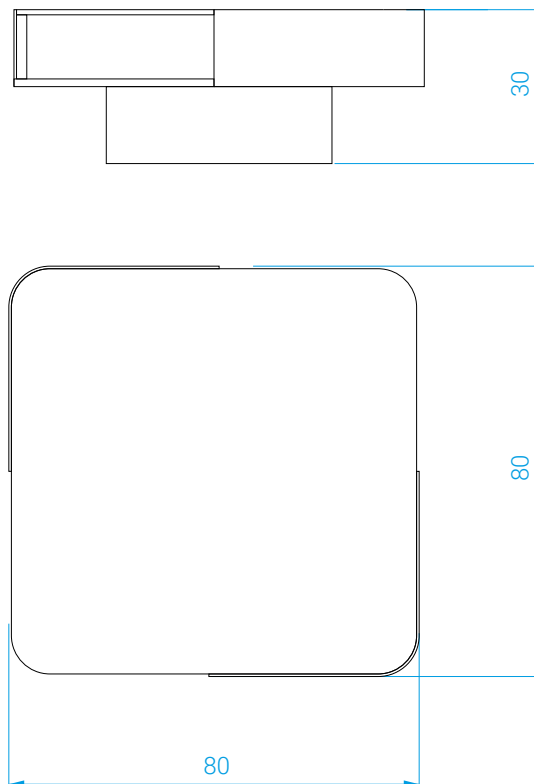

FICHE TECHNIQUE / TECHNICAL SHEET

Table basse Lounge carrée
Square Lounge coffee table

red
EDITION

Table basse Lounge carrée

Square Lounge coffee table

Plateau en verre fumé noir ou marbre.
Piètement et structure en chêne massif teintés noir mat.

*Table top in smoked black glass or marble.
Solid oak base lacquered in black matte.*

DIMENSIONS

Long. : 80 cm . Larg. : 80 cm . Haut. : 30 cm

MEASURES

Length: 80 cm . Width: 80 cm . Height: 30 cm

POIDS

Plateau verre fumé : 32 kg / Plateau marbre : 55 kg

WEIGHT

Glass top : 32 kg / Marble top : 55 kg

COLISAGE

Plateau verre fumé : 70 kg brut / 0,32 m³
Plateau Marbre : 90 kg brut / 0,32 m³

PACKAGING

*Black glass table top: 70 kg gross weight / 0,32 m³
Marble table top: 90 kg gross weight / 0,32 m³*