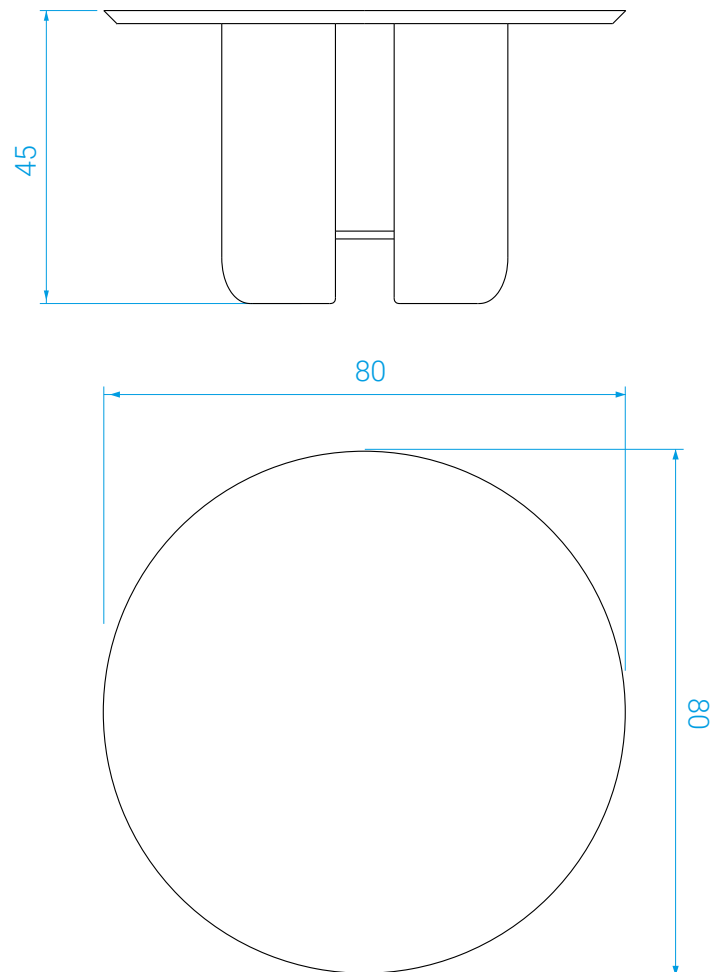

DIMENSIONS

∅ : 55 x H : 40 cm

MEASURES

∅ : 55 x H : 40 cm

POIDS

7 kg

WEIGHT

7 kg

Large Be Good coffee Table

Plateau en bois laqué ou marbre.
Piètement en bois laqué.

*Lacquered wood or marble top.
Lacquered wood base*

DIMENSIONS

Large : \varnothing : 80 x H : 45 cm

MEASURES

\varnothing : 80 x H : 45 cm

POIDS

10 kg

WEIGHT

10 kg

COLISAGE

Plateau laque : 16 kg brut / 0,21 m³
Plateau marbre : 25 kg brut / 0,21 m³

PACKAGING

*Lacquered table top: 16 kg gross weight / 0,21 m³
Marble table top: 25 kg gross weight / 0,21 m³*