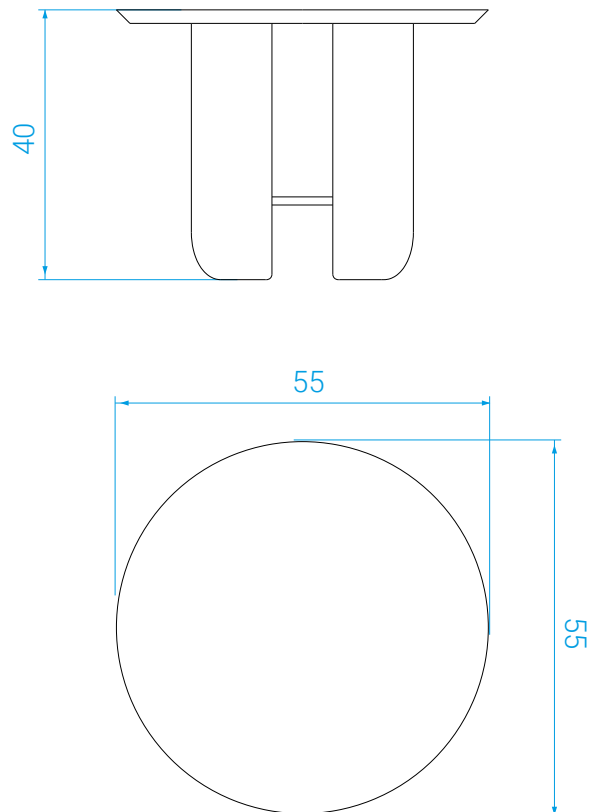

DIMENSIONS

∅ : 55 x H : 40 cm

MEASURES

∅ : 55 x H : 40 cm

POIDS

7 kg

WEIGHT

7 kg

COLISAGE

Plateau laque : 10 kg brut / 0,08 m³
Plateau marbre : 22 kg brut / 0,08 m³

PACKAGING

*Lacquered table top: 10 kg gross weight / 0,08 m³
Marble table top: 22 kg gross weight / 0,08 m³*

Table basse Be Good large

Large Be Good coffee Table

Plateau en bois laqué ou marbre.
Piètement en bois laqué.

*Lacquered wood or marble top.
Lacquered wood base*

DIMENSIONS

Large : \varnothing : 80 x H : 45 cm

MEASURES

\varnothing : 80 x H : 45 cm

POIDS

10 kg

WEIGHT

10 kg

COLISAGE

Plateau laque : 16 kg brut / 0,21 m³
Plateau marbre : 25 kg brut / 0,21 m³

PACKAGING

*Lacquered table top: 16 kg gross weight / 0,21 m³
Marble table top: 25 kg gross weight / 0,21 m³*