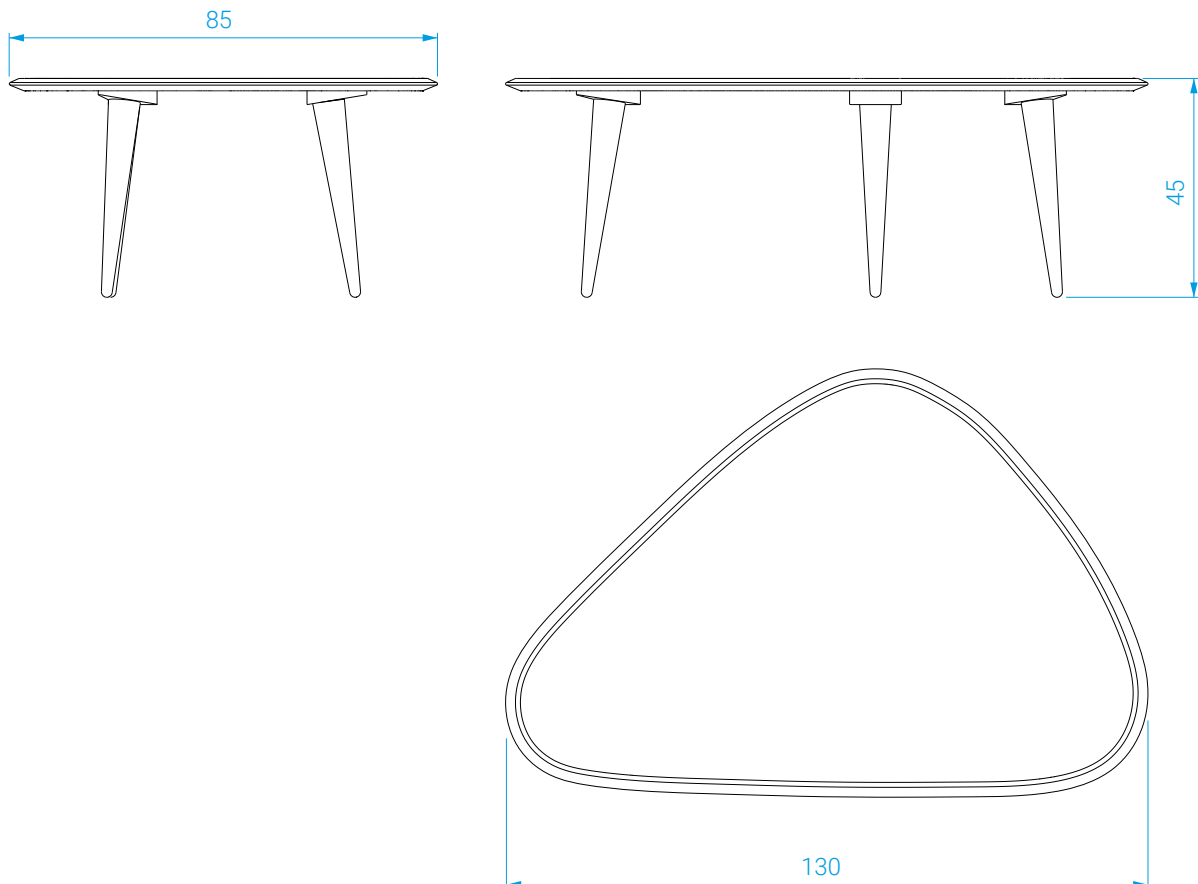

Table basse 50's large

Large 50's coffee table

Piètement en chêne massif.
Plateau en laque et bois, marbre ou chêne massif.

*Solid oak base.
Lacquer and wood, marble or solid oak top.*

DIMENSIONS

Long.: 130 cm . Larg.: 85 cm . Haut.: 45 cm

MEASURES

Length: 130 cm . Width: 85 cm . Height: 45 cm

POIDS

Plateau laque : 14,5 kg
Plateau marbre : 39 kg

WEIGHT

*Lacquered table top: 14,5 kg
Marble table top: 39 kg*

COLISAGE

Plateau laque : 16 kg brut / 0,10 m³
Plateau marbre : 45 kg brut / 0,21 m³

PACKAGING

*Lacquered table top: 16 kg gross weight / 0,10 m³
Marble table top: 45 kg gross weight / 0,21 m³*