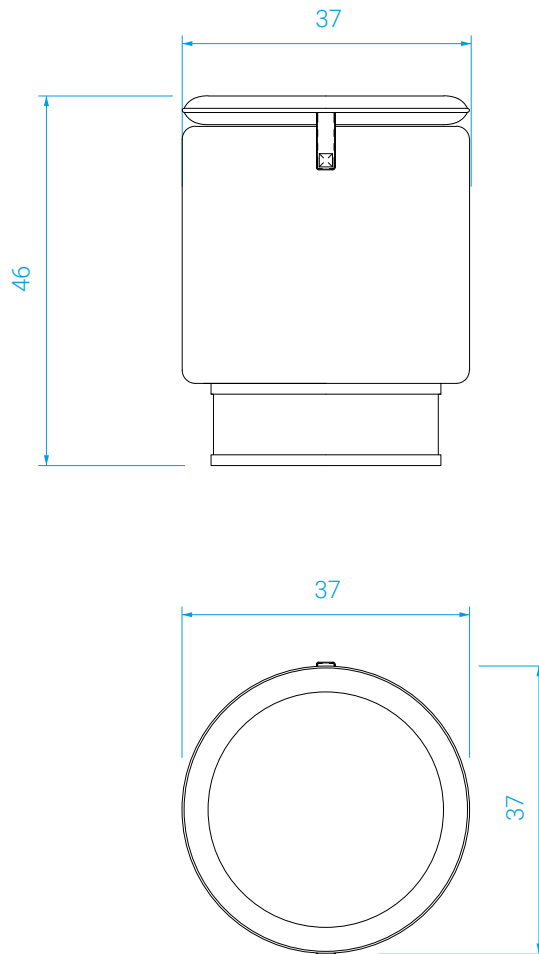

FICHE TECHNIQUE / TECHNICAL SHEET

Pouf Montpensier rond
Montpensier round stool

red
EDITION

Pouf Montpensier rond

Montpensier round stool

Structure en bois. Cerclage en laiton.
Assise en mousse HR bi-densité, 30-35kg/m³.
Coussin tapissé de cuir ou de tissu.
Tissus Lelièvre.

Wood structure. Brass strapping.
Seat in HR bi-density foam, 30-35kg/m³.
Cushion upholstered in leather or fabric.
Lelièvre Fabric.

DIMENSIONS

Long.: 37 cm . Prof. : 37 cm . Haut. : 46 cm

MEASURES

Length: 37 cm . Depth: 37 cm . Height: 46 cm

POIDS

18 kg

WEIGHT

18 kg

COLISAGE

19 kg brut / 0,1 m³

PACKAGING

19 kg gross weight / 0,1 m³