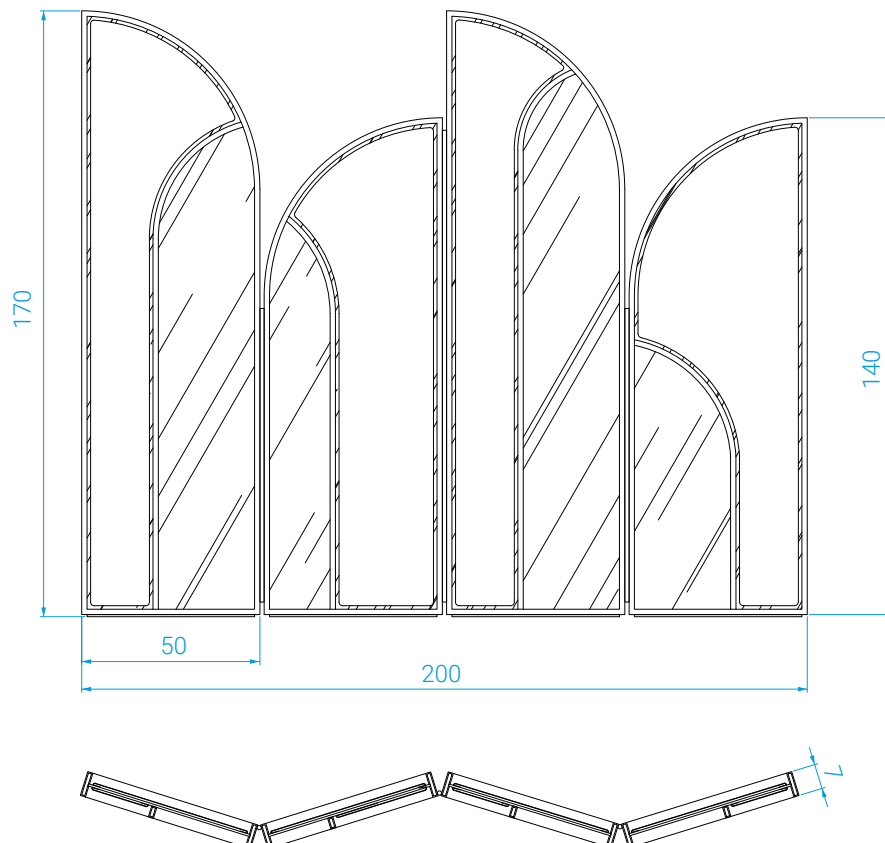

Paravent Mogador - 4 volets

Mogador screen - 4 shutters

4 volets composés de panneaux tapissés et laqués, cerclés par un cadre en bois laqué.
Tissus Lelièvre.

DIMENSIONS

Long.: 200 cm . Epais.: 7 cm . Haut.: 170 cm

POIDS

124 kg

COLISAGE

135 kg brut / 0,25 m³

4 shutters composed of upholstered and lacquered panels, surrounded by a lacquered wooden frame.
Lelièvre Fabric.

MEASURES

Length: 200 cm . Thickness: 7 cm . Height: 170 cm

WEIGHT

124 kg

PACKAGING

135 kg gross weight / 0,25 m³