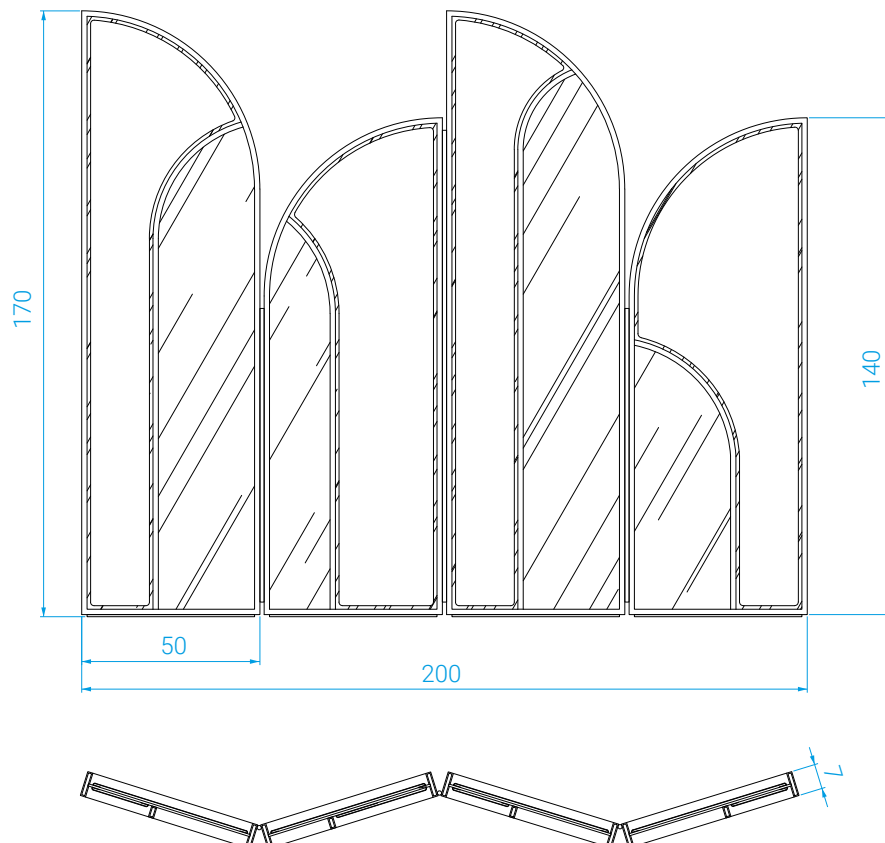

FICHE TECHNIQUE / TECHNICAL SHEET

Paravent Mogador
Mogador screen

red
EDITION

Paravent Mogador - 4 volets

Mogador screen - 4 shutters

4 volets composés de panneaux tapissés et laqués, cerclés par un cadre en bois laqué. Tissus Lelièvre.

4 shutters composed of upholstered and lacquered panels, surrounded by a lacquered wooden frame. Lelièvre Fabric.

DIMENSIONS

Long.: 200 cm . Epais.: 7 cm . Haut.: 170 cm

MEASURES

Length: 200 cm . Thickness: 7 cm . Height: 170 cm

Paravent Mogador - 3 volets

Mogador screen - 3 shutters

3 volets composés de panneaux tapissés et laqués, cerclés par un cadre en bois laqué. Tissus Lelièvre.

3 shutters composed of upholstered and lacquered panels, surrounded by a lacquered wooden frame. Lelièvre Fabric.

DIMENSIONS

Long.: 150 cm . Epais.: 7 cm . Haut.: 170 cm

MEASURES

Length: 150 cm . Thickness: 7 cm . Height: 170 cm

POIDS

90 kg

WEIGHT

90 kg