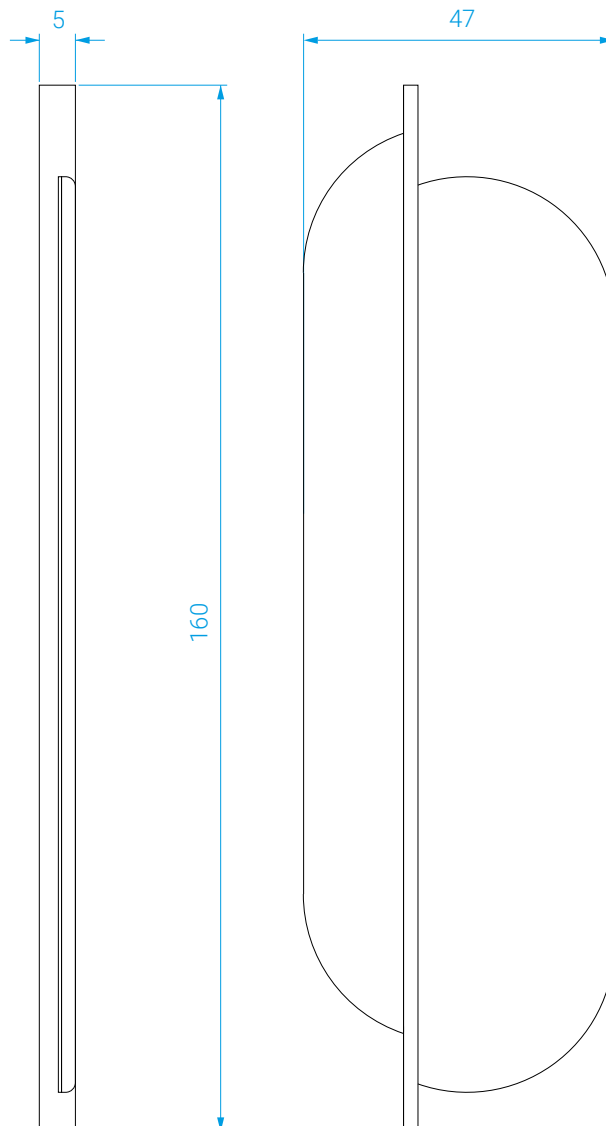

Miroir Totem

Totem mirror

Miroir principal teinté gris.
Miroir adjacent mobile, teinté rose cuivré ou écailles.
Support charnières en laiton.

DIMENSIONS

Haut.: 160 cm . Larg.: 47 cm . Épaisseur.: 5 cm

POIDS

17,5kg

COLISAGE

20 kg brut / 0,9 m³

*Smokey grey glass main mirror.
Swiveling copper-tinted, pink-hued glass or tortoise shell
adjacent mirror. Brass hinge.*

MEASURES

Height: 160 cm . Width: 47 cm . Thickness: 5 cm

WEIGHT

17,5kg

PACKAGING

20 kg gross weight / 0,9 m³