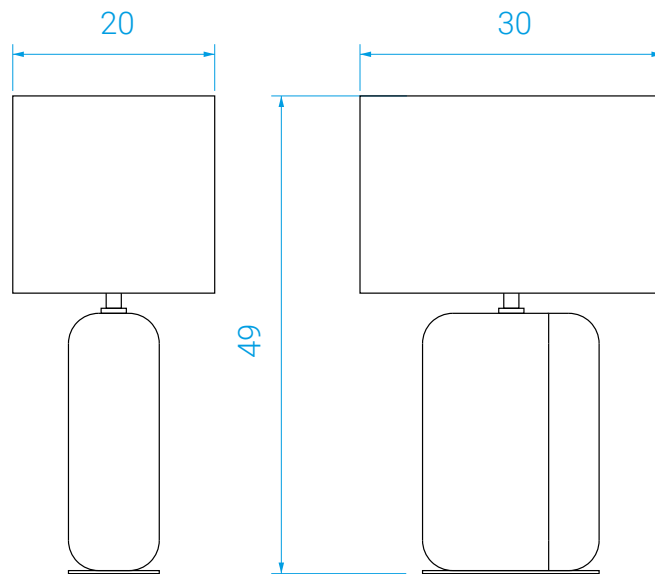

FICHE TECHNIQUE / TECHNICAL SHEET

Lampe Bourbon

Bourbon Lamp

red
EDITION

FICHE TECHNIQUE / TECHNICAL SHEET

Lampe Bourbon

Bourbon Lamp

Abat-jour en tissu lin.
Socle en bois laqué et laiton.
Système ampoule : E 27 max 60 W

DIMENSIONS

Long. : 30 cm . Larg. : 20 cm . Haut. : 49 cm

POIDS

2 kg

COLISAGE

4 kg brut / 0,05 m³

Lampshade in linen fabric.
Lacquered wood base and brass.
Bulb system: E 27 max 60 W

MEASURES

Length: 30 cm . Width: 20 cm . Height: 49 cm

WEIGHT

2 kg

PACKAGING

4 kg gross weight / 0,05 m³

Couleurs

Colors

Noir - Moutarde L03/21
Ivoire L17
Sienna - Ivoire L12/17
Sienna L12
Jade - Ivoire L19/17
Jade L19