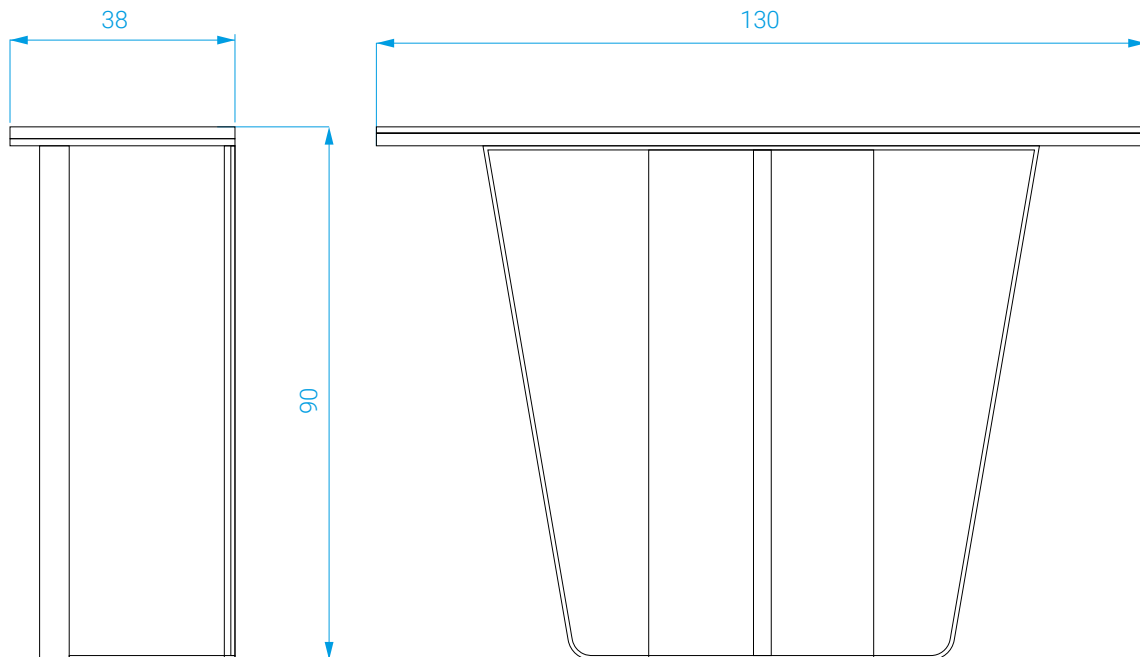

Console Horizon large

Large Horizon console

Plateau en céramique italienne sur bois contreplaqué.
Cadre laiton brossé. Piètement en acier.

DIMENSIONS

Long.: 130 cm . Prof.: 38 cm . Haut.: 90 cm

POIDS

35 kg

COLISAGE

Plateau : 14 kg brut / 0,14 m³
Piètement : 23 kg brut / 0,33 m³

*Italian ceramic tabletop glued on plywood.
Brushed brass frame. Steel base.*

DIMENSIONS

Length: 130 cm . Depth: 38 cm . Height: 90 cm

WEIGHT

35 kg

PACKAGING

*Table top: 14 kg gross weight / 0,14 m³
Base: 23 kg gross weight / 0,33 m³*