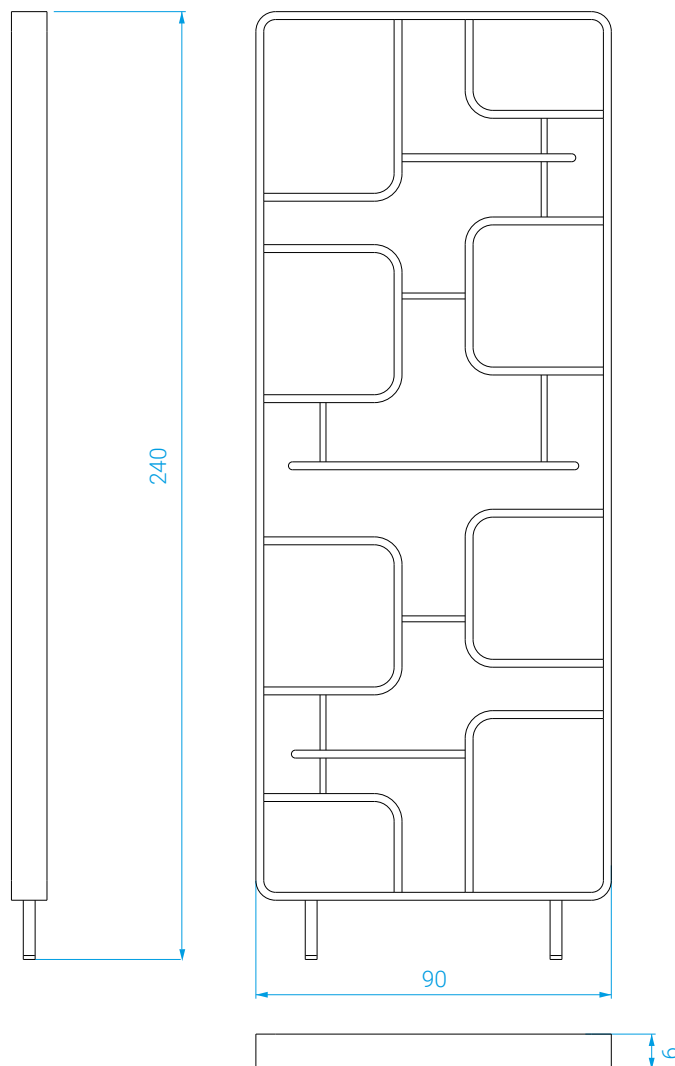

FICHE TECHNIQUE / TECHNICAL SHEET

Claustra / *Divider*

red
EDITION

FICHE TECHNIQUE / TECHNICAL SHEET

Claustra / Divider

Chêne massif ou MDF laqué noir brillant.
Pieds en laiton démontables.

DIMENSIONS

Haut. : 240 cm . Larg. : 90 cm . Prof. : 9 cm

POIDS

17kg

COLISAGE

21 kg brut / 0,34 m³

Solid oak or brilliant black lacquered MDF.
Removable brass feet.

MEASURES

Height: 240cm . Width: 90cm . Depth: 9cm

WEIGHT

17kg

PACKAGING

21 kg gross weight / 0,34 m³

Couleurs

Colors

Chêne M01
Laqué noir L03.

Oak M01
Black lacquer L03.

M01